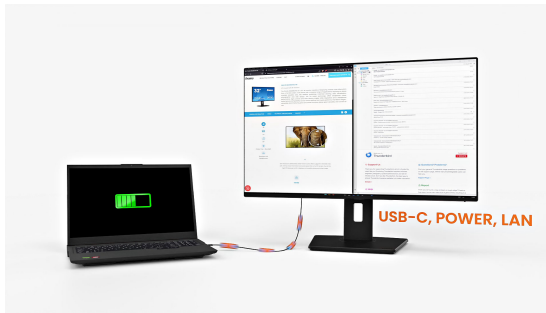

## 27" (68.6 cm) Full-HD-Monitor mit USB-C-Docking und LAN-Anschluss zur Vereinfachung Ihres täglichen Arbeitsplatz-Setups

Der ProLite XB2797HSN wurde für moderne Profis entwickelt, die Effizienz und einen aufgeräumten Arbeitsplatz schätzen. Dieser vielseitige 27" (68.6 cm) Monitor vereint smarte Konnektivität und zuverlässige Leistung für den täglichen Einsatz.

Die integrierte USB-C-Dockingstation mit 65 W Stromversorgung ermöglicht die Übertragung von Videos, Audio und Daten und versorgt gleichzeitig Ihr Notebook über nur ein Kabel mit Strom. Diese kompakte Lösung hält den Schreibtisch frei von Kabelsalat und erleichtert Hot-Desking erheblich. Der integrierte RJ45 (LAN)-Anschluss sorgt für eine stabile kabelgebundene Netzwerkverbindung direkt über den Monitor, ohne zusätzliche Adapter, und gewährleistet durchgängig zuverlässige Performance über den gesamten Tag hinweg.

Das 27" Full-HD-IPS-Panel (1920×1080) liefert klare, detailreiche Bilder sowie präzise Farbdarstellung und breite Betrachtungswinkel – ideal für Büroanwendungen, Dokumentbearbeitungen, Webaufgaben und tägliches Multitasking. Ein DisplayPort-Ausgang ermöglicht einfaches Daisy-Chaining für ein Dual-Monitor-Setup, um den Arbeitsbereich effizient zu erweitern und die Produktivität zu steigern.

## USB-C-Dock für Ordnung & eine einfache Verbindung

Verbinden Sie alle Geräte mit nur einem Kabel - verwalten Sie Videos, Daten und Strom und halten Sie Ihren Schreibtisch sauber und organisiert.