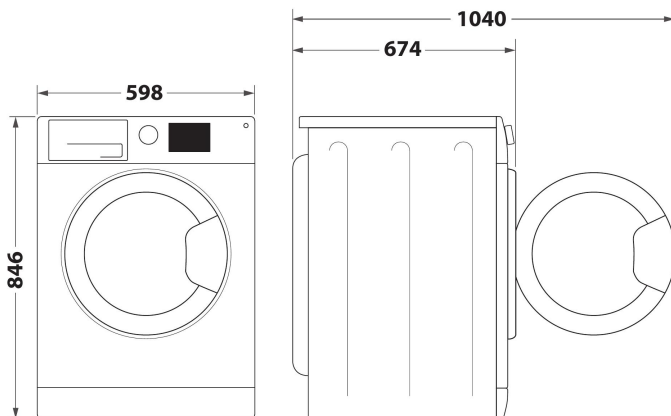

C WD 86M WBR FR

12NC: 859991725040

Code EAN: 8003437065668

Whirlpool

SENSING THE DIFFERENCE

- Classe énergétique : A
- Capacité de séchage: 8,0 kg
- Couleur: Blanc
- 6TH SENSE technologie
- 6th SenseLive App
- Technologie de pompe à chaleur
- Départ différé 1-24h
- SteamCare
- Niveaux de séchage réglables
- Eco Coton
- Laine
- Jeans
- Anti-froissement
- Indicateur de progression
- SenselInverter moteur
- Niveau sonore: 60 dBA
- Action de retournement
- Verrouillage enfant
- Lumière du tambour
- Indicateur LED de filtre plein

Sèche-linge pompe à chaleur Whirlpool: posable, 8,0 kg - C WD 86M WBR FR

Ce sèche-linge posable Whirlpool présente les caractéristiques suivantes : grand tambour de 8,0kg. Une technologie exclusive qui contrôle le taux d'humidité et garantit ainsi les meilleures performances de séchage et une consommation au plus juste. Connectivité permettant à l'appareil de recevoir des informations sur le cycle de lavage utilisé par le lave-linge et de se régler en conséquence pour un résultat idéal. Séchage à vapeur pour une action délicate et hygiénique réduisant la formation de plis et rafraîchissant votre linge. La technologie pompe à chaleur qui réchauffe l'air présent dans l'appareil et réduit ainsi sensiblement la consommation énergétique.