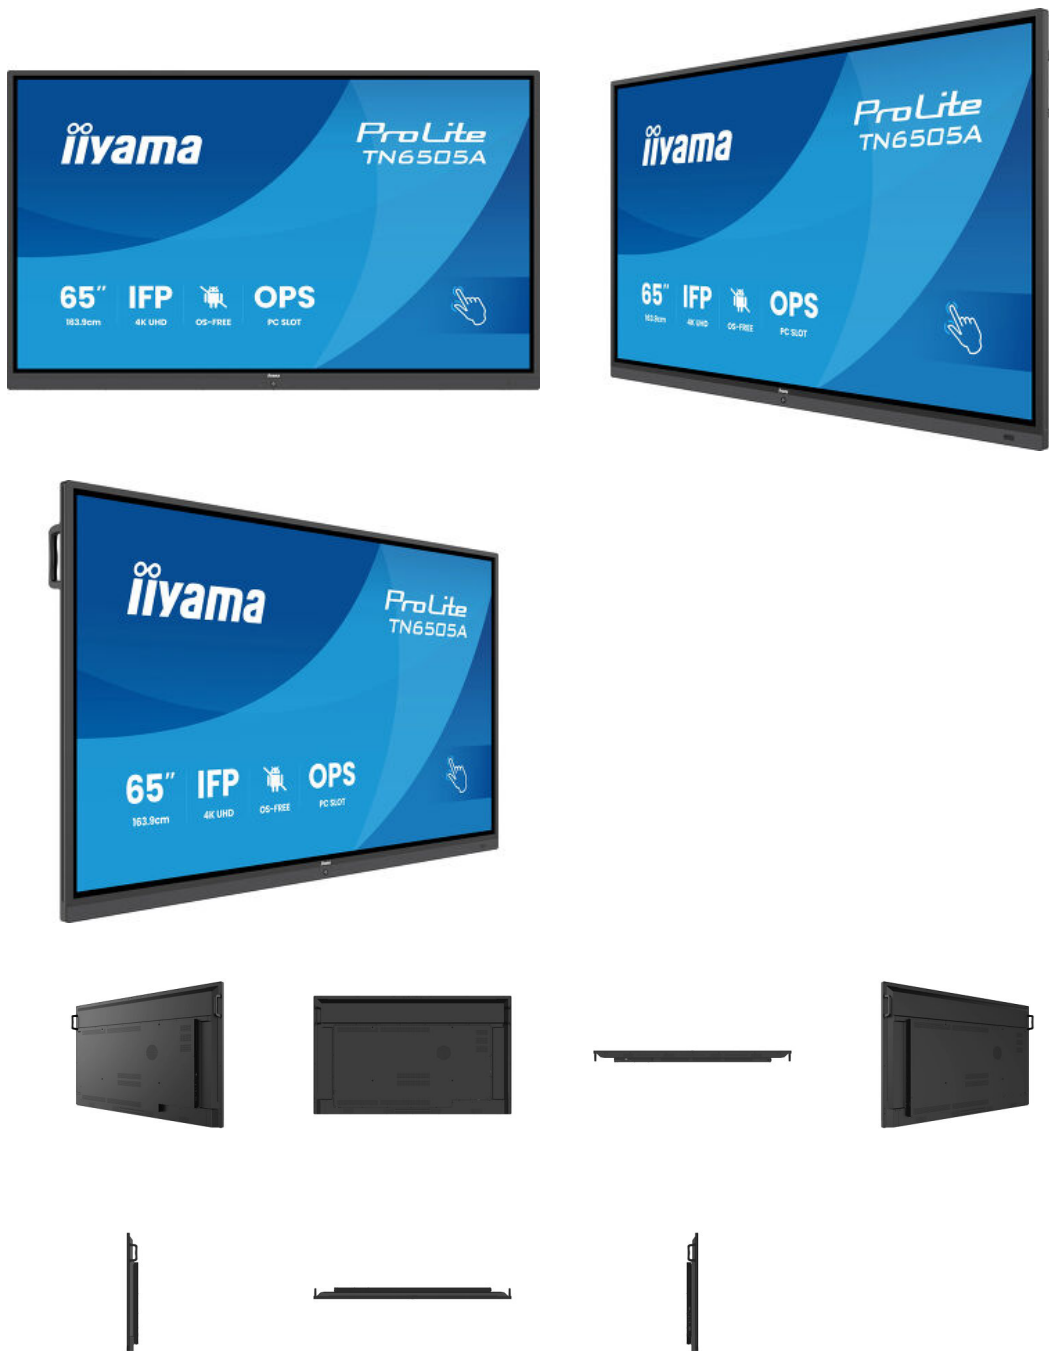

Alle Warenzeichen sind eingetragene Handelsmarken. Irrtum und Änderungen in den Spezifikationen vorbehalten. Alle LCD's erfüllen die ISO-9241-307:2008 Pixelfehlerklasse. © IYAMA CORPORATION. ALL RIGHTS RESERVED