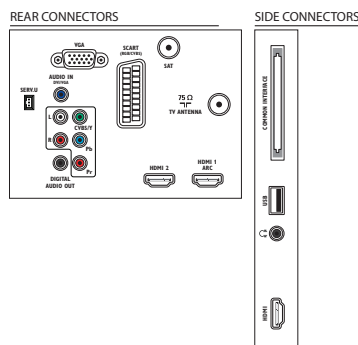

- Einfache Installation: Einstellungsassistent

- Einfache Bedienung: Benutzerfreundliche Taste HOME, Bildschirm-Benutzerhandbuch
- Bildschirmformat-Anpassung: 4:3, AutoFill, Autozoom, Breitbildformat 14:9, Breitbildformat 16:9, Untertitel-Zoom, SuperZoom, Nicht skaliert, Breitbild
- Videotext: 1000 Seiten Smart Text
- Upgradefähige Firmware: Assistent für autom. Firmware-Akt., Firmware-Upgrade über USB

Tuner/Empfang/Übertragung

- Digitales Fernsehen: DVB-C MPEG2*, DVB-C MPEG4*, DVB-S2 und MPEG4 HD, DVB-T MPEG2*, DVB-T MPEG4*
- Videowiedergabe: NTSC, PAL, Secam

Leistung

- Netzstrom: 220 – 240 V, 50 Hz
- Umgebungstemperatur: 5 °C bis 35 °C
- Energieeffizienzklasse: B
- Stromversorgung mit EU-Energie-Label: 74 W
- Jährlicher Energieverbrauch: 108 kWh
- Standby-Stromverbrauch: < 0,3 W
- Energiesparfunktionen: Eco mode (Ökomodus), Bildabschaltung (bei Radiobetrieb)

Abmessungen

- Abmessungen Box (B x H x T): 1150 x 643 x 160 mm
- Abmessungen Gerät (B x H x T): 893,7 x 541,8 x 83,1 mm
- Abmessungen Gerät inkl. Fuß (B x H x T): 893,7 x 593,3 x 200 mm
- Produktgewicht: 11,25 kg
- Produktgewicht (+ Ständer): 13,8 kg
- Gewicht (inkl. Verpackung): 16,6 kg
- Kompatible Wandhalterung: anpassbar für 200 x 100 mm

Zubehör

- Mitgeliefertes Zubehör: Netzkabel, Fernbedienung, 2 AAA-Batterien, Tischfuß, Kurzanleitung, Broschüre zu rechtlichen und Sicherheitsinformationen, Garantiekarte

Ausstellungsdatum
2018-04-25

Version: 3.1.5

12 NC: 8670 000 86866
EAN: 87 12581 63362 2

© 2018 Koninklijke Philips N.V.
Alle Rechte vorbehalten.

Technische Daten können ohne vorherige Ankündigung geändert werden. Die Marken sind Eigentum von Koninklijke Philips N.V. oder der jeweiligen Firmen.

www.philips.com

* Der Fernseher unterstützt DVB-T-Empfang für Free-to-Air-Übertragungen. Bestimmte DVB-T-Betreiber werden möglicherweise nicht unterstützt. Eine aktuelle Liste dieser Betreiber finden Sie in den FAQs auf der Philips Support-Website. Bei einigen Betreibern sind Conditional Access und ein Abonnement erforderlich. Weitere Informationen erhalten Sie von Ihrem Betreiber.

* Energieverbrauch in kWh pro Jahr, beruhend auf dem Stromverbrauch des Fernsehers, wenn dieser 4 Stunden pro Tag an 365 Tagen in Betrieb ist. Der tatsächliche Energieverbrauch hängt davon ab, wie der Fernseher verwendet wird.