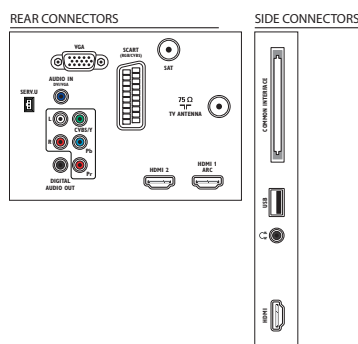

Tuner/réception/transmission

- TV numérique: DVB-C MPEG-2*, DVB-C MPEG4*, DVB-S2 MPEG4 HD, TNT (MPEG2)*, TNT MPEG4*
- Lecture vidéo: NTSC, PAL, SECAM

Alimentation

- Puissance électrique: 220-240 V, 50 Hz
- Température ambiante: De 5 °C à 35 °C
- Classe énergétique: B
- Classe énergétique européenne: 74 W
- Consommation énergétique annuelle: 108 kWh
- Consommation en veille: < 0,3 W
- Fonctions d'économie d'énergie: Mode Eco, Image Muet (pour la radio)

Dimensions

- Dimensions de l'emballage (l x H x P): 1 150 x 643 x 160 mm
- Dimensions de l'appareil (l x H x P): 893,7 x 541,8 x 83,1 mm
- Dimensions de l'appareil (support inclus) (l x H x P): 893,7 x 593,3 x 200 mm
- Poids du produit: 11,25 kg
- Poids du produit (support compris): 13,8 kg
- Poids (emballage compris): 16,6 kg
- Support mural compatible: 200 x 100 mm, réglable

Accessoires

- Accessoires fournis: Cordon d'alimentation, Télécommande, 2 piles AAA, Support de table, Guide de mise en route, Brochure légale et de sécurité, Livret de garantie

Date de publication
2018-04-25

Version: 3.1.5

12 NC: 8670 000 86866
EAN: 87 12581 63362 2

© 2018 Koninklijke Philips N.V.
Tous droits réservés.

Les caractéristiques sont sujettes à modification sans préavis. Les marques commerciales sont la propriété de Koninklijke Philips N.V. ou de leurs détenteurs respectifs.

www.philips.com

* Le téléviseur prend en charge la réception DVB pour les chaînes gratuites. Certains opérateurs DVB peuvent ne pas être pris en charge. Vous trouverez une liste à jour dans la section FAQ du site Web d'assistance de Philips. Pour certains opérateurs, un abonnement et un accès conditionnel sont exigés. Pour plus d'informations, contactez votre opérateur.

* Consommation électrique en kWh par an, sur la base d'un téléviseur fonctionnant 4 heures par jour pendant 365 jours. La consommation électrique réelle dépend de l'utilisation du téléviseur.