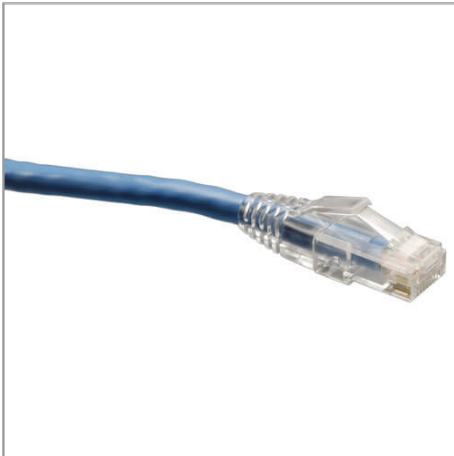

Cable de conexión Cat6 Gigabit con capuchón protector y conductor sólido (RJ45 M/M), azul, 53.34 m [175 pies]

NÚMERO DE MODELO: **N202-175-BL**

General

Los cables de conexión categoría 6 de 4 pares con conductor sólido de Tripp Lite; son ideales para tendidos de cable de conexión Ethernet largos y también para usar con HDMI en productos de audio/video categoría 6. El conductor sólido tiene una resistencia óhmica menor, lo cual permite que la transmisión de la señal sea mayor y más sólida que con los cables de conexión con conductores trenzados. El capuchón protector único protege la pestaña de fijación del conector RJ45 cuando se tira del cable; aún así, se desconecta fácilmente de los equipos conectados.

Características

- Cable de conexión azul Cat6 de 53.34 m [175 pies] con conductor sólido
- Cumple con las normas de cableado de la categoría 6.
- Cable de 4 pares con conductor sólido para tendidos de conexión de larga distancia.
- Reduce radicalmente la impedancia y la pérdida de retorno estructural, en comparación con los cables de conexión con conductor trenzado.
- Cable de cobre de alta calidad y diseño de clavija con cuerpo más pequeño
- Los capuchones protectores evitan que las pestañas de fijación de los conectores RJ45 se dañen durante la instalación.

Especificaciones

GENERALIDADES	
Número de Código de Producto Universal de la caja de la unidad	037332172396

Destacado

- Cumple con las normas de cableado de la categoría 6.
- Cable de 4 pares con conductor sólido para tendidos de conexión de larga distancia.
- Reduce radicalmente la impedancia y la pérdida de retorno estructural, en comparación con los cables de conexión con conductor trenzado.
- Cable de cobre de alta calidad y diseño de clavija con cuerpo más pequeño
- Los capuchones protectores evitan que las pestañas de fijación de los conectores RJ45 se dañen durante la instalación.