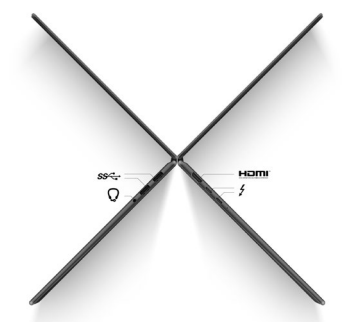

PERFEKT ANSCHLUSS FINDEN

WLAN nach Wi-Fi 7 Standard und je zwei Thunderbolt™ 4 und USB-A-Anschlüsse bieten praktische Konnektivität. Damit steht zuverlässigstes und schnellstes Funknetzwerk bereit und die universellste Kabelverbindung für rasante Datenraten, die Ansteuerung von hochauflösenden Bildschirmen und die Stromversorgung per USB PD.