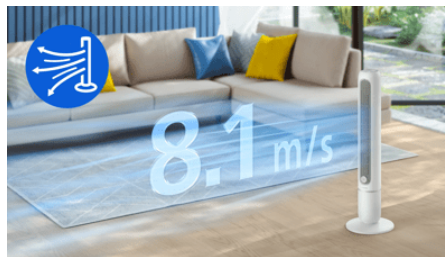

Points forts

Rafraîchissement puissant à 8,1 m/s

Ce ventilateur sans pales délivre un puissant flux d'air de 2 370 m³/h pour rafraîchir rapidement toute votre pièce. Il diffuse l'air frais plus loin et plus largement (1), avec des vitesses d'air atteignant 8,1 m/s.