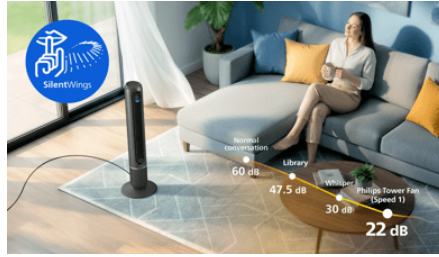

Silence optimal

Profitez d'un rafraîchissement 40% plus silencieux (1), jusqu'à 22 dB (2). Avec un moteur DC sans balais et une sortie d'air inspirée de l'aérodynamisme des ailes d'avion, c'est notre ventilateur le plus silencieux à ce jour - idéal pour un sommeil réparateur, le travail ou une détente totale.