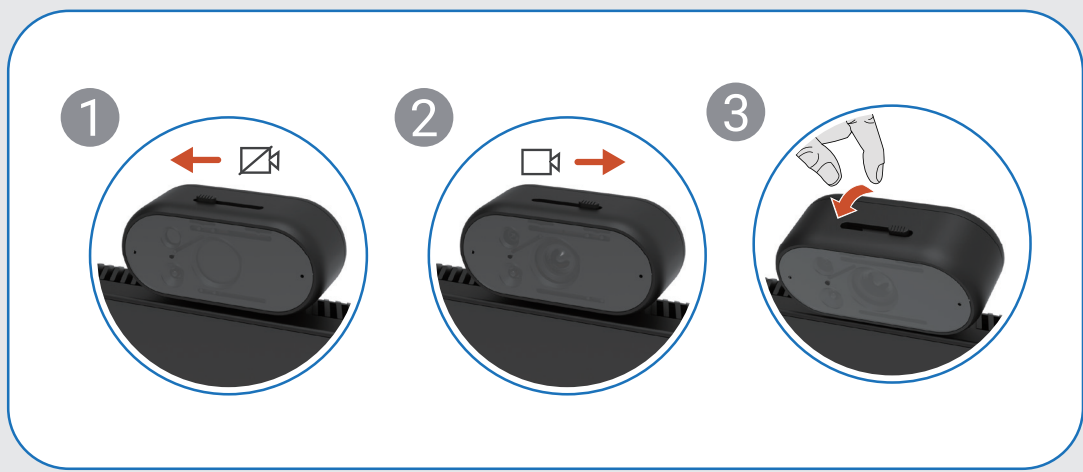

Monitor de conferencias Dell Pro P 24 con
concentrador USB-C

P2426HEB

Guía de inicio rápido

1

2

3

Dell Display and Peripheral Manager
Dell.com/support/ddpm

KVM