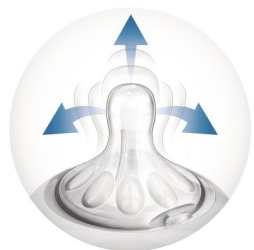

Jedinečný tvar okvětních lístků