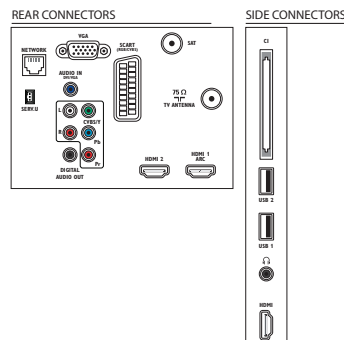

Tuner/réception/transmission

- TV numérique: DVB-C MPEG-2*, DVB-C MPEG4*, DVB-S2 MPEG4 HD, TNT (MPEG2)*, TNT MPEG4*
- Lecture vidéo: NTSC, PAL, SECAM

Alimentation

- Puissance électrique: 220-240 V CA ; 50-60 Hz
- Température ambiante: De 5 °C à 35 °C
- Classe énergétique: A
- Classe énergétique européenne: 38 W
- Consommation énergétique annuelle: 55 kWh
- Consommation en veille: < 0,3 W
- Fonctions d'économie d'énergie: Mode Eco, Image Muet (pour la radio)

Dimensions

- Dimensions de l'emballage (l x H x P): 970 x 555 x 160 mm
- Dimensions de l'appareil (l x H x P): 752,2 x 461,6 x 46,4 mm
- Dimensions de l'appareil (support inclus) (l x H x P): 752,2 x 501,3 x 185 mm
- Poids du produit: 8,7 kg
- Poids du produit (support compris): 10,2 kg
- Poids (emballage compris): 12,7 kg
- Support mural compatible: 200 x 100 mm, réglable

Accessoires

- Accessoires fournis: Cordon d'alimentation, Télécommande, 2 piles AAA, Support de table, Guide de mise en route, Brochure légale et de sécurité, Livret de garantie
- Accessoires en option: Adaptateur USB sans fil (PTA01)

Date de publication
2013-06-12

Version: 10.2.8

12 NC: 8670 000 86862
EAN: 87 12581 63358 5

© 2013 Koninklijke Philips N.V.
Tous droits réservés.

Les caractéristiques sont sujettes à modification sans préavis. Les marques commerciales sont la propriété de Koninklijke Philips N.V. ou de leurs détenteurs respectifs.

www.philips.com

* Le téléviseur prend en charge la réception DVB pour les chaînes gratuites. Certains opérateurs DVB peuvent ne pas être pris en charge. Vous trouverez une liste à jour dans la section FAQ du site Web d'assistance de Philips. Pour certains opérateurs, un abonnement et un accès conditionnel sont exigés. Pour plus d'informations, contactez votre opérateur.

* Consommation électrique en kWh par an, sur la base d'un téléviseur fonctionnant 4 heures par jour pendant 365 jours. La consommation électrique réelle dépend de l'utilisation du téléviseur.