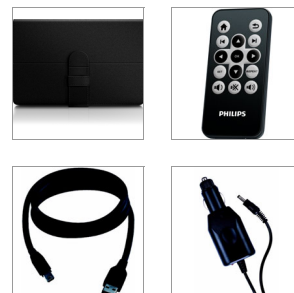

Philips
Bærbar videoafspiller

17,8 cm (7") LCD
3 timers spilletid

PV7005

Nyd praktiske videoer på farten

med berøringskærm

Nyd film og meget mere på farten med Philips PV7005 bærbar videoafspiller. Intuitiv betjening og navigation med 7" berøringskærm. Kan afspille stort set alle digitale mediefiler. Se video på TV'et med HDMI-tilslutning.

Afspil dine film, din musik og dine billeder på farten

- 17,8 cm (7") TFT LCD-farveskærm i 16:9 widescreen-format
- Fuld berøringsfølsom skærm giver dig en fantastisk billedoplevelse
- 800 x 480 opløsning
- Afspiller praktisk talt alle digitale medieformater
- DivX-certificeret til afspilning af standard DivX-video
- Afspilning af RMVB-video

Den ultimative komfort på farten

- Nyd op til 3 timers afspilning med et integreret batteri*
- 4 GB* indbygget hukommelse
- USB-tilslutning til video, fotos og musikafspilning
- MicroSD-kortstik giver op til 32 GB eller 16-timers HD-videoer
- Direkte tilslutning til TV via HDMI til visning af videoer i HD
- Beskyttende etui medfølger