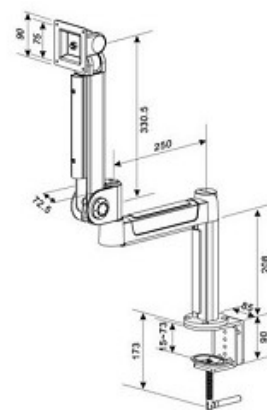

FPMA-D941

NEWSTAR FLATSCREEN BUREAUSTEUN

De FPMA-D941 is een bureausteun met gasveer voor flatscreens t/m 24" (60 cm).

Met deze NewStar monitorarm, model FPMA-D941, bevestigt u een flatscreen aan het bureau via een bureaulem.

Door gebruik te maken van een monitorarm profiteert u optimaal van de mogelijkheden van uw monitor. De monitorarm is eenvoudig in hoogte en diepte te verstellen. Tevens kunt u het scherm kantelen, zwenken en roteren. Hierdoor creëert u de ideale ergonomische werkhouding. Dit verkleint de kans op nek- en rugklachten. Kabels zijn netjes weg te werken aan de onderzijde van de horizontale arm.

De FPMA-D941 heeft 3 draaipunten en is geschikt voor schermen t/m 24" (60 cm). Het draagvermogen van de arm is 10 kg per scherm. Dit product is geschikt voor schermen met een VESA gatenpatroon van 75x75 mm of 100x100 mm. Heeft u een afwijkend (groter) gatenpatroon, dan kunt u dit oplossen met een van onze VESA verloopplaten.

SPECIFICATIES

Schermen	1
Beeldformaat	10 - 24"
Draagvermogen	10
Bureaumontage	Bureaulem
VESA minimaal	75x75 mm
VESA maximaal	100x100 mm
Diepte	0 - 55 cm
Hoogte	0 - 55 cm
Kantelen (graden)	25°
Roteren (graden)	180°
Zwenken (graden)	360°
Kleur	Zilver
Garantie	5 jaar
EAN code	8717371445669