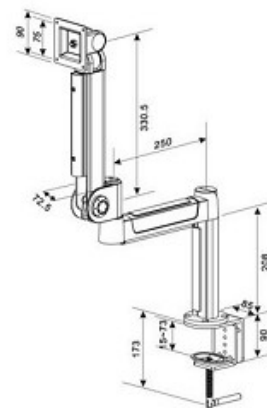

FPMA-D941

SUPPORTO DA SCRIVANIA NEWSTAR PER

FPMA-D941 è un supporto da scrivania con molla a gas per schermi LCD/LED/TFT fino a 24" (60 cm).

Questo braccio porta monitor NewStar, modello FPMA-D941 consente di collegare uno schermo LCD / LED / TFT su di una scrivania con la modalità di fissaggio su piano attraverso un morsetto.

Utilizzate un braccio porta monitor per sfruttare pienamente le capacità del vostro schermo. Il braccio è facile da regolare in altezza e profondità. È inoltre possibile inclinare lo schermo in senso verticale, orizzontale e farlo ruotare; questo crea la posizione ergonomica di lavoro ideale riducendo il rischio di mal di schiena e al collo. I cavi possono essere collocati sulla parte inferiore del braccio.

Il supporto FPMA-D41 ha tre punti di articolazione ed è adatto a schermi fino a 24" (60 cm) con una capacità massima di trasporto di 10 kg. Questo prodotto è adatto per schermi con fori VESA modello 75x75 o 100x100 mm. Per una diversa (più grande) foratura, si può combinare con una delle nostre piastre di adattamento VESA.

SPECIFICAZIONI

Schermi	1
Dimensioni	10 - 24"
Peso massimo	10
Banco di montaggio	Scrivania morsetto
VESA minima	75x75 mm
VESA massima	100x100 mm
Profondità	0 - 55 cm
Altezza	0 - 55 cm
Inclinazione	25°
Rotazione	180°
Orientamento	360°
Colore	Argento
Garanzia	5 anno
EAN code	8717371445669