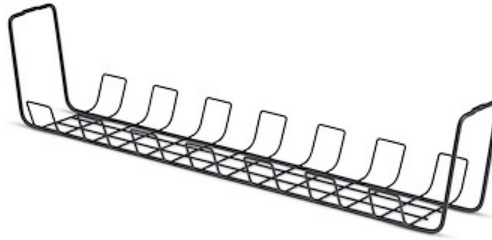

Bac de Rangement de Câbles sous Bureau, Longueur 61,5cm, Organisateur de Câbles Métallique de Type Panier, Installation à Visser, Support pour Multiprise, Métal, Noir, TAA

N° de produit: S1MB-DESK-CABLE-TRAY

Maintenez un espace de travail propre et organisé tout en réduisant les risques de trébuchement ou d'emmêlement des câbles grâce à ce plateau de gestion des câbles à installer sous le bureau, d'une longueur de 615 mm. Chaque plateau mesure 132,5 mm de large et 130 mm de profondeur afin d'accueillir des barres d'alimentation et multiprises de plus grande taille.

Conçu pour supporter jusqu'à 5 kg par plateau, ce support maintient solidement plusieurs câbles, cordons, chargeurs, barres et multiprises d'alimentation sans affaissement. Les ouvertures intégrées pour la gestion des câbles améliorent l'accessibilité et l'esthétique du poste de travail en maintenant les cordons bien organisés, contribuant également à une meilleure circulation de l'air.

Se fixe facilement sous les bureaux en bois d'une épaisseur minimale de 20 mm. Tout le matériel nécessaire est inclus (2 vis à bois) pour une installation stable et sans complication.

L'acier avec revêtement en poudre est robuste, résistant aux éraflures et aux dommages, et demeure stable même lorsqu'il est entièrement chargé sur de longues périodes. Expédié dans un emballage certifié ISTA-6 afin de résister à diverses conditions et manipulations lors du transport.