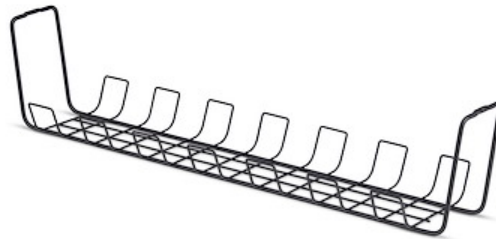

Bandeja de Gestión de Cables para Debajo del Escritorio - Estilo Canasta - Longitud 61,5cm - Instalación por Tornillos - Soporte para Regleta - Metal - Negro - TAA

ID del Producto: S1MB-DESK-CABLE-TRAY

Mantenga un espacio de trabajo limpio y organizado y reduzca el riesgo de tropiezos o enredos de cables con esta bandeja para cables de 615mm de largo para colocar debajo del escritorio. Cada bandeja mide 132,5mm de ancho y 130mm de profundidad, lo que permite colocar regletas y tiras de enchufes más grandes.

Diseñadas para soportar hasta 5 kg por bandeja, las bandejas sostienen de forma segura múltiples cables, cordones, cargadores, regletas y tiras de enchufes sin combarse. Las ranuras integradas para la gestión de cables mejoran la accesibilidad y la estética del espacio de trabajo, ya que mantienen los cordones perfectamente ordenados, lo que contribuye a una mejor circulación del aire.