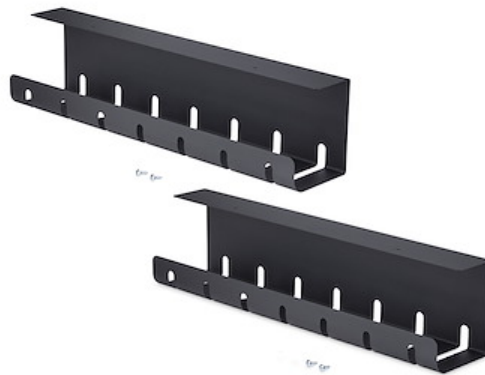

Paquete de 2 - Bandeja de Gestión de Cables para Debajo del Escritorio - Longitud de 53cm por Bandeja - Administrador de Cableado de Ranuras - Instalación por Tornillos - Negro - TAA

ID del Producto: S2MB-DESK-CABLE-TRAY

Mantenga un espacio de trabajo limpio y organizado y reduzca el riesgo de tropiezos o enredos de cables con esta bandeja para la gestión de cables debajo del escritorio, con una longitud total de 1060 mm (530 mm por bandeja). Cada bandeja tiene 110mm de ancho y 130mm de profundidad para acomodar regletas y tiras de enchufes más grandes.

Diseñadas para soportar hasta 5 kg por bandeja, las bandejas sostienen de forma segura múltiples cables, cordones, cargadores, regletas y tiras de enchufes sin combarse. Las ranuras integradas para la gestión de cables mejoran la accesibilidad y la estética del espacio de trabajo, ya que mantienen los cordones perfectamente ordenados y contribuyen a una mejor circulación del aire.

Se monta fácilmente debajo de escritorios de madera con un grosor mínimo de 20mm. Se incluyen todos los accesorios necesarios (4 tornillos para madera) para una instalación estable y sencilla.

El acero con recubrimiento en polvo es duradero, resistente a las rozaduras y los daños, y se mantiene estable incluso cuando está completamente cargado durante largos periodos de tiempo. Se envía en un embalaje con certificación ISTA-6 para soportar diversas condiciones de transporte y procesos de manipulación.