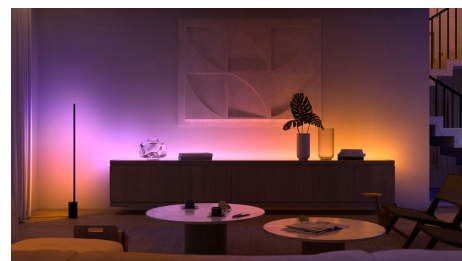

Easy smart lighting

- Controla hasta 10 luces a la vez con la aplicación Bluetooth
- Controla las luces con la voz*
- Crea una experiencia personalizada con luces inteligentes coloridas
- Define el ambiente adecuado con luz blanca cálida a luz blanca fría
- Disfruta de toda la gama de características de iluminación inteligente con el Hue Bridge

Destacados

Controla hasta 10 luces a la vez con la aplicación Bluetooth

Con la aplicación Bluetooth, puedes controlar tus luces inteligentes Hue en una sola habitación de tu hogar. Añade hasta 10 luces inteligentes y contrólalas todas con solo pulsar un botón en tu dispositivo móvil.

Crea una experiencia personalizada con luces inteligentes coloridas

Transforma tu hogar con más de 16 millones de colores, creando al instante el ambiente adecuado para cualquier evento. Con solo tocar un botón, puedes definir un ambiente festivo para una fiesta, transformar tu sala de estar en una sala de cine, mejorar tu decoración con notas de color y mucho más.