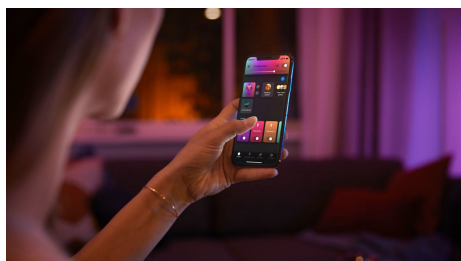

8721103055255

Easy smart lighting

Adéntrese en el mundo de la iluminación inteligente con esta bombilla Philips Hue Essential, a todo color y luz blanca regulable que puede ajustar fácilmente de cálida y acogedora a luz blanca fría. Configure el ambiente perfecto con atenuación suave, millones de colores y una biblioteca de escenas de iluminación diseñadas por nuestros expertos, o cree las suyas propias. Compatible con todos los productos Philips Hue.

Easy smart lighting

- Controla hasta 10 luces a la vez con la aplicación Bluetooth
- Controla las luces con la voz*
- Crea una experiencia personalizada con luces inteligentes coloridas
- Define el ambiente adecuado con luz blanca cálida a luz blanca fría
- Disfruta de toda la gama de características de iluminación inteligente con el Hue Bridge

Destacados

Controla hasta 10 luces a la vez con la aplicación Bluetooth

Con la aplicación Bluetooth, puedes controlar tus luces inteligentes Hue en una sola habitación de tu hogar. Añade hasta 10 luces inteligentes y contrólalas todas con solo pulsar un botón en tu dispositivo móvil.