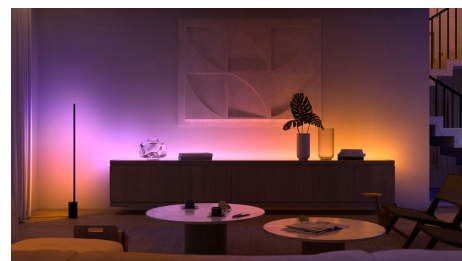

### Easy smart lighting

- Controla hasta 10 luces a la vez con la aplicación Bluetooth
- Controla las luces con la voz\*
- Crea una experiencia personalizada con luces inteligentes coloridas
- Define el ambiente adecuado con luz blanca cálida a luz blanca fría
- Disfruta de toda la gama de características de iluminación inteligente con el Hue Bridge

## Controla hasta 10 luces a la vez con la aplicación Bluetooth

Con la aplicación Bluetooth, puedes controlar tus luces inteligentes Hue en una sola habitación de tu hogar. Añade hasta 10 luces inteligentes y contrólalas todas con solo pulsar un botón en tu dispositivo móvil.

## Crea una experiencia personalizada con luces inteligentes coloridas

Transforma tu hogar con más de 16 millones de colores, creando al instante el ambiente adecuado para cualquier evento. Con solo tocar un botón, puedes definir un ambiente festivo para una fiesta, transformar tu sala de estar en una sala de cine, mejorar tu decoración con notas de color y mucho más.