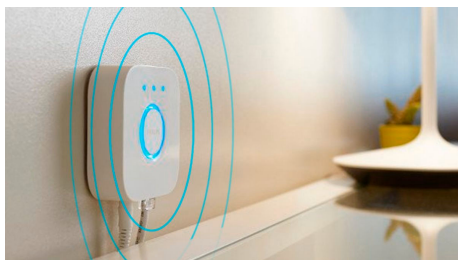

Disfruta de toda la gama de características de iluminación inteligente con el Hue Bridge

El Hue Bridge permite disfrutar de las características que hacen que la iluminación inteligente sea realmente inteligente: control fuera de casa, control por voz, iluminación automatizada y mucho más. Añade un Bridge a tu configuración para crear experiencias inmersivas, aprovechar una tecnología segura y fiable, entre otras cosas. El Hue Bridge es la clave para una iluminación inteligente, como nunca antes habías visto.