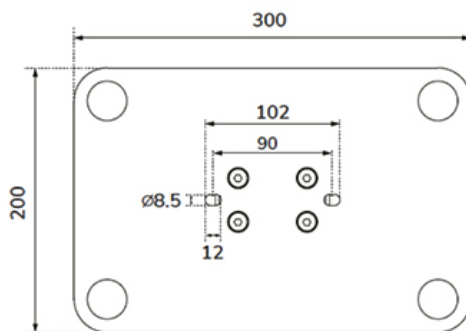

DS15-631BL1

NEOMOUNTS DS15-631BL1 TABLET STANDAARD BUREAU - MAX 3 KG - VERGRENDELBAAR

Neomounts

Measuring unit: mm