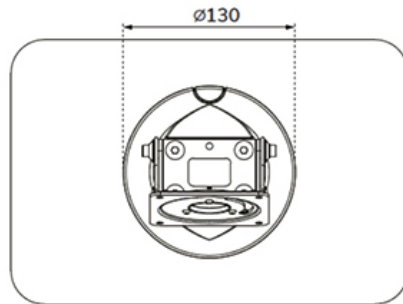

DS15-631BL1

NEOMOUNTS DS15-631BL1 TABLET STANDAARD BUREAU - MAX 3 KG - VERGRENDELBAAR

Neomounts

Measuring unit: mm