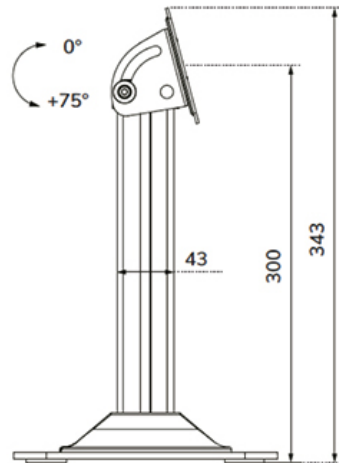

DS15-631BL1

NEOMOUNTS DS15-631BL1 TABLET STANDAARD BUREAU - MAX 3 KG - VERGRENDELBAAR

Neomounts

Measuring unit: mm