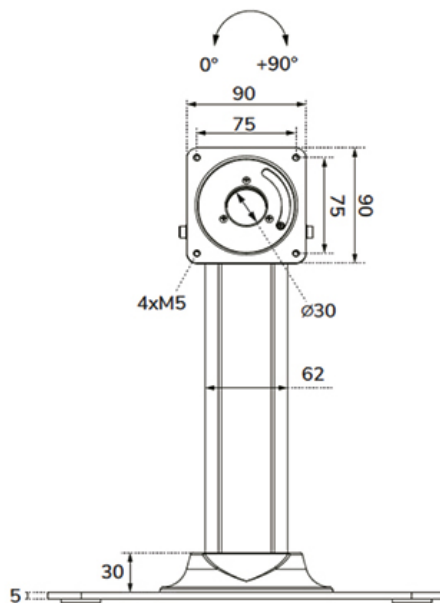

DS15-631BL1

NEOMOUNTS DS15-631BL1 TABLET STANDAARD BUREAU - MAX 3 KG - VERGRENDELBAAR

Neomounts

Measuring unit: mm