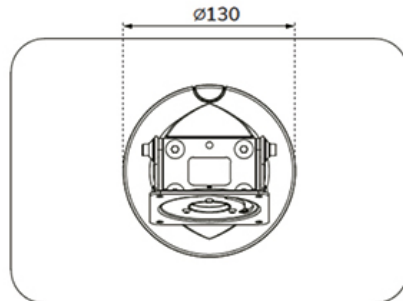

DS15-631BL1

NEOMOUNTS DS15-631BL1 SUPPORT DE BUREAU POUR TABLETTE - MAX 3 KG | 6,6 LBS - VERROUILLABLE

Neomounts

Measuring unit: mm