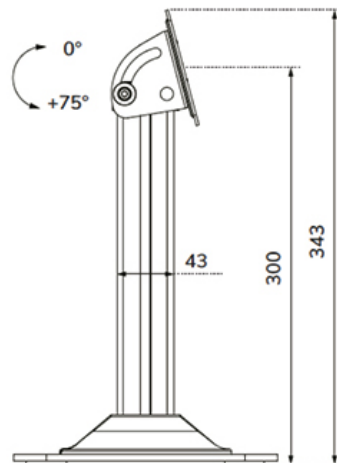

DS15-631BL1

NEOMOUNTS DS15-631BL1 SUPPORT DE BUREAU POUR TABLETTE - MAX 3 KG | 6,6 LBS - VERROUILLABLE

Neomounts

Measuring unit: mm