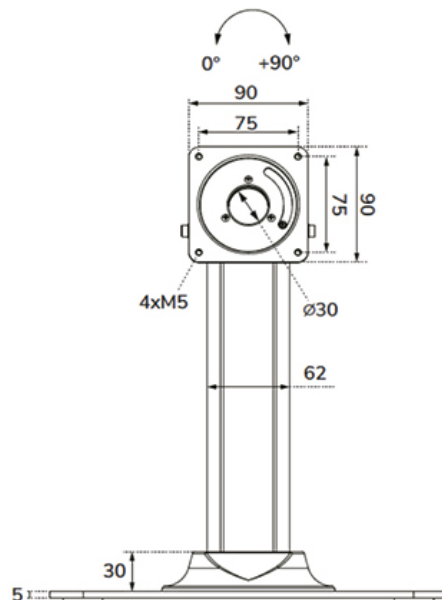

DS15-631BL1

NEOMOUNTS DS15-631BL1 SUPPORT DE BUREAU POUR TABLETTE - MAX 3 KG | 6,6 LBS - VERROUILLABLE

Neomounts

Measuring unit: mm