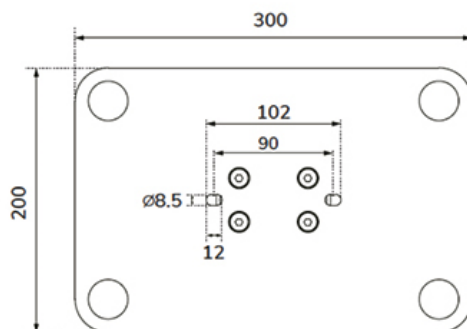

DS15-631BL1

NEOMOUNTS DS15-631BL1 SUPPORT DE BUREAU POUR TABLETTE - MAX 3 KG | 6,6 LBS - VERROUILLABLE

Neomounts

Measuring unit: mm