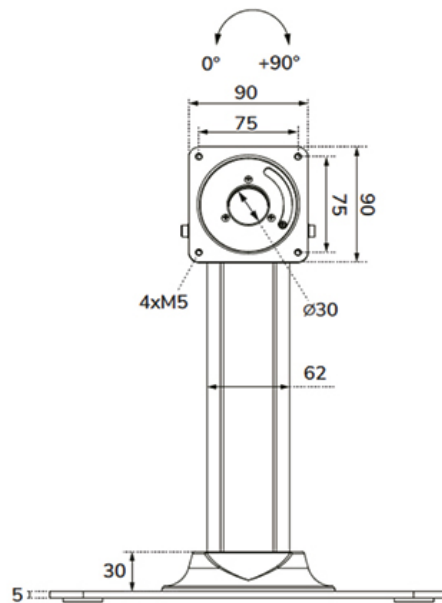

DS15-631BL1

NEOMOUNTS DS15-631BL1 SOPORTE DE ESCRITORIO PARA TABLET - MÁX 3 KG | 6,6 LBS - CON BLOQUEO

Neomounts

Measuring unit: mm