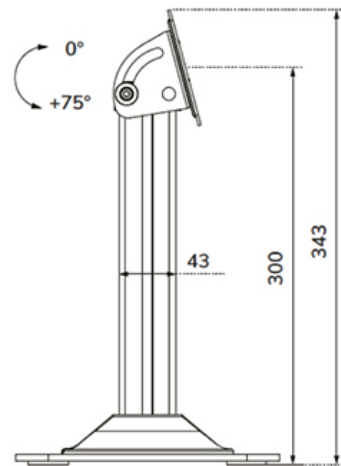

DS15-631BL1

NEOMOUNTS DS15-631BL1 SOPORTE DE ESCRITORIO PARA TABLET - MÁX 3 KG | 6,6 LBS - CON BLOQUEO

Neomounts

Measuring unit: mm