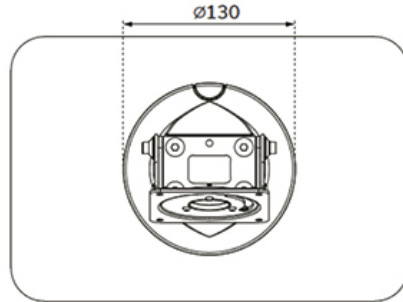

DS15-631BL1

NEOMOUNTS DS15-631BL1 SOPORTE DE ESCRITORIO PARA TABLET - MÁX 3 KG | 6,6 LBS - CON BLOQUEO

Neomounts

Measuring unit: mm