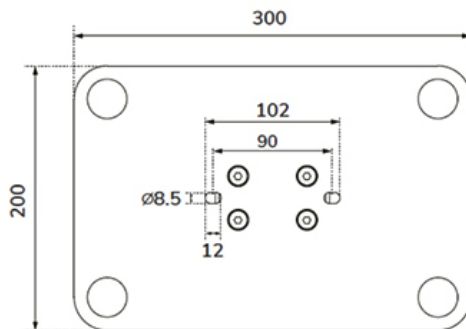

DS15-631BL1

NEOMOUNTS DS15-631BL1 SOPORTE DE ESCRITORIO PARA TABLET - MÁX 3 KG | 6,6 LBS - CON BLOQUEO

Neomounts

Measuring unit: mm