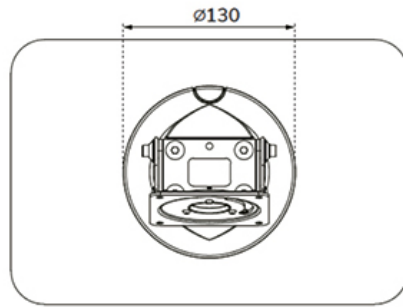

DS15-631BL1

NEOMOUNTS DS15-631BL1 TABLET STANDAARD BUREAU - MAX 3 KG

Neomounts

Measuring unit: mm