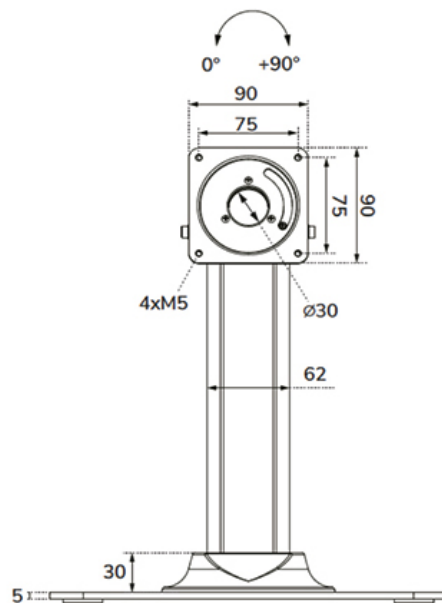

DS15-631BL1

NEOMOUNTS DS15-631BL1 TABLET STANDAARD BUREAU - MAX 3 KG

SPECIFICATIES

ALGEMEEN

Max. draagvermogen	3
Bureaumontage	
VESA maximaal	75x75 mm
VESA minimaal	75x75 mm

FUNCTIE

Type	
Vergrendelbaar	Niet vergrendelbaar
Kantelen (graden)	+75°
Roteren (graden)	+90°
Hoogte	34,3 cm
Breedte	30 cm
Diepte	20 cm
Verstellingstype	Geen

Neomounts

Neomounts

Neomounts DS15-631BL1 Tablet standaard bureau - 75° kantelbaar - 90° draaibaar - VESA 75x75 - vastzetbaar - voor modulaire setup met WL15-601/602/603BL1 - Zwart

De Neomounts DS15-631BL1 is een tabletstandaard die geschikt is voor zowel losse plaatsing als vaste bureaumontage. Het scherm is 90° draaibaar, waardoor je moeiteloos wisselt tussen staande (portrait) en liggende (landscape) weergave. Daarnaast is de tablethouder tot 75° kantelbaar voor de ideale kijkhoek.

De tabletstandaard maakt deel uit van een modulaire opstelling en moet worden gecombineerd met de volgende tablet casings

WL15-601BL1	: voor formaat 10,9-11" 25,4-27,9 cm
WL15-602BL1	: voor formaat 12,4-13" 31,5-33 cm
WL15-603BL1	: voor formaat 14,6" 37,1 cm

DS15-631BL1

NEOMOUNTS DS15-631BL1 TABLET STANDAARD BUREAU - MAX 3 KG

Neomounts

Measuring unit: mm