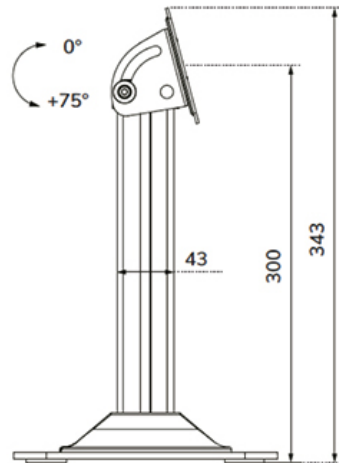

DS15-631BL1

NEOMOUNTS DS15-631BL1 TABLET STANDAARD BUREAU - MAX 3 KG

Neomounts

Measuring unit: mm