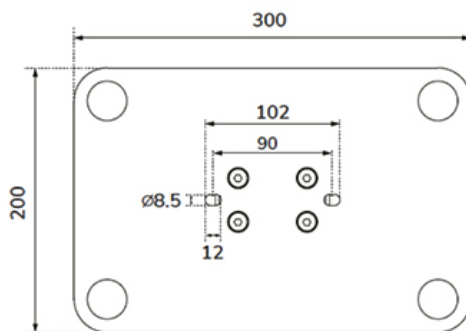

DS15-631BL1

NEOMOUNTS DS15-631BL1 TABLET STANDAARD BUREAU - MAX 3 KG

Neomounts

Measuring unit: mm