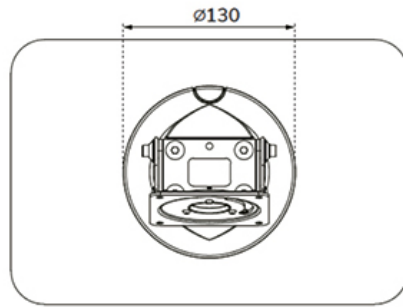

DS15-631BL1

NEOMOUNTS DS15-631BL1 SUPPORT DE BUREAU
POUR TABLETTE - MAX 3 KG | 6,6 LBS

Neomounts

Measuring unit: mm