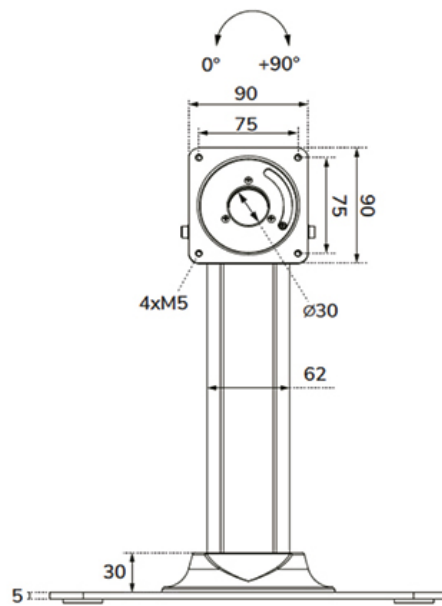

DS15-631BL1

NEOMOUNTS DS15-631BL1 SUPPORT DE BUREAU
POUR TABLETTE - MAX 3 KG | 6,6 LBS

Neomounts

Measuring unit: mm