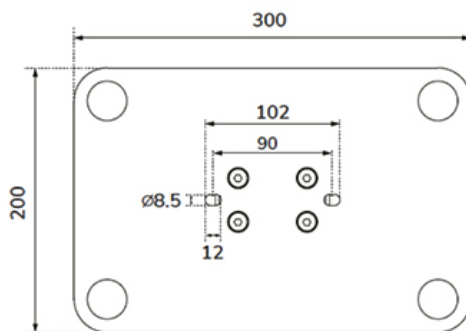

DS15-631BL1

NEOMOUNTS DS15-631BL1 SUPPORT DE BUREAU
POUR TABLETTE - MAX 3 KG | 6,6 LBS

Neomounts

Measuring unit: mm