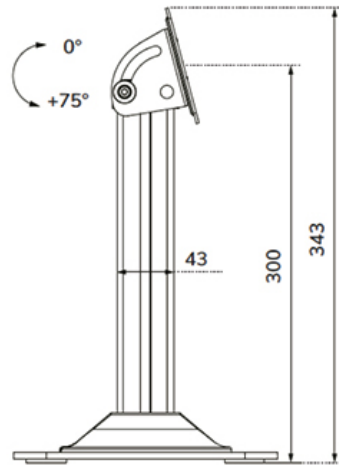

DS15-631BL1

NEOMOUNTS DS15-631BL1 SUPPORT DE BUREAU
POUR TABLETTE - MAX 3 KG | 6,6 LBS

Neomounts

Measuring unit: mm