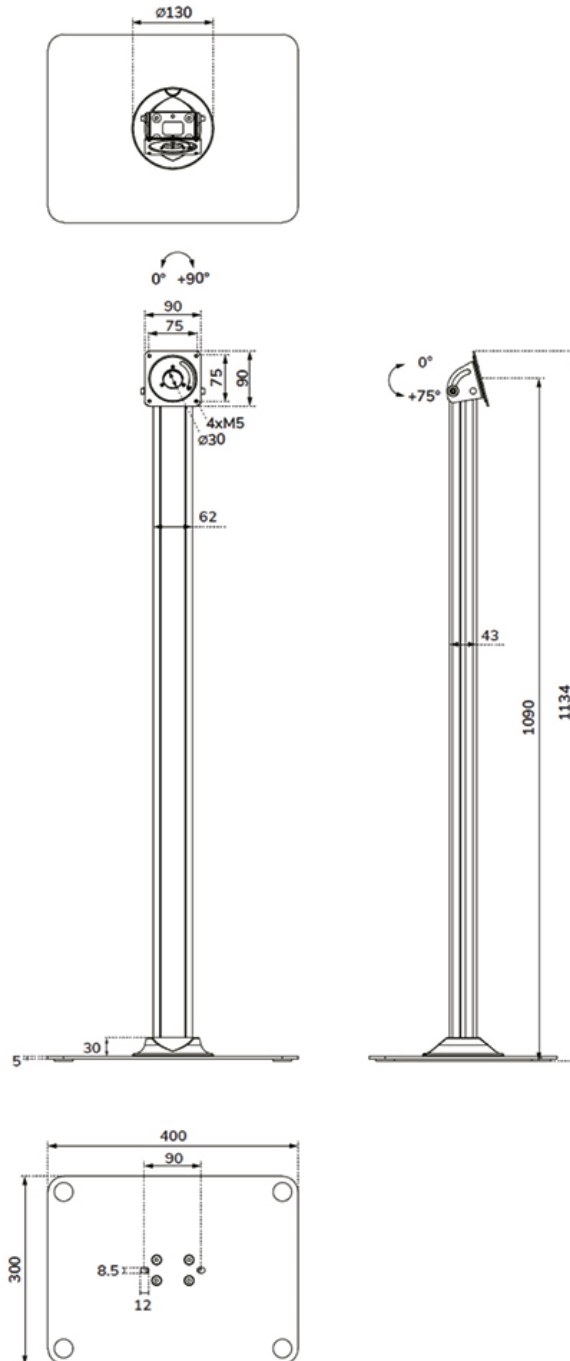

FL15-627BL1

NEOMOUNTS FL15-627BL1 SUPPORT POUR TABLETTE AU SOL - MAX 3 KG | 6,6 LBS - VERROUILLABLE

Neomounts

Measuring unit: mm