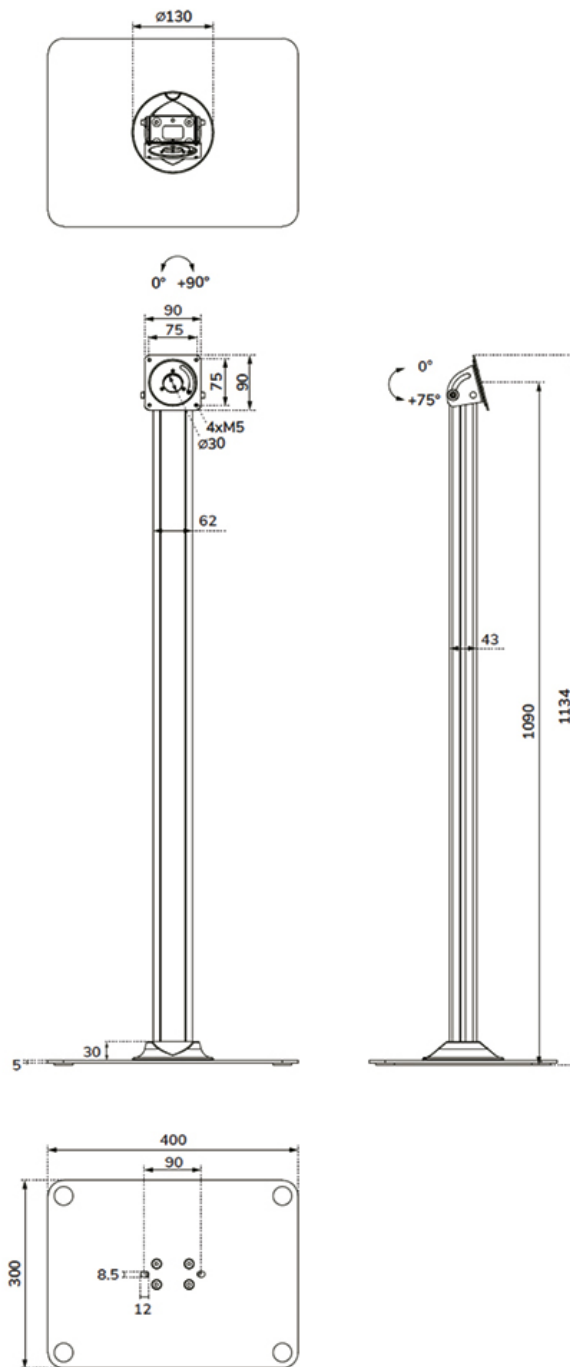

FL15-627BL1

NEOMOUNTS FL15-627BL1 SUPPORT POUR
TABLETTE AU SOL - MAX 3 KG | 6,6 LBS

Neomounts

Measuring unit: mm