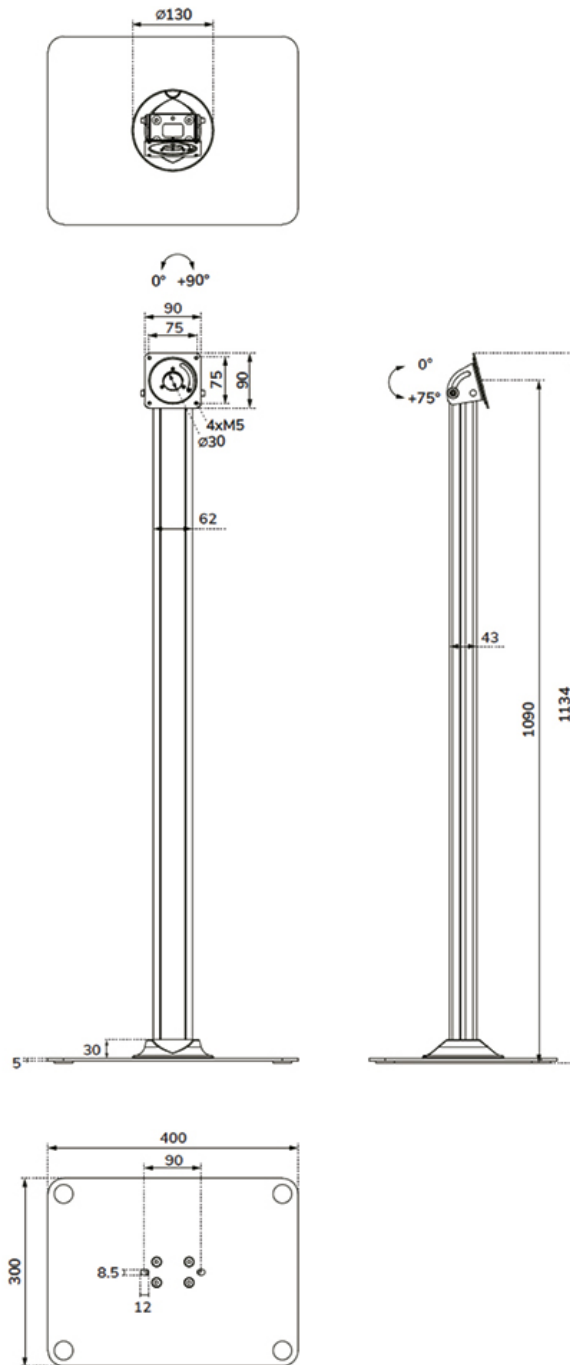

FL15-627BL1

NEOMOUNTS FL15-627BL1 SOPORTE DE SUELO
PARA TABLET - MÁX 3 KG | 6,6 LBS

Neomounts

Measuring unit: mm