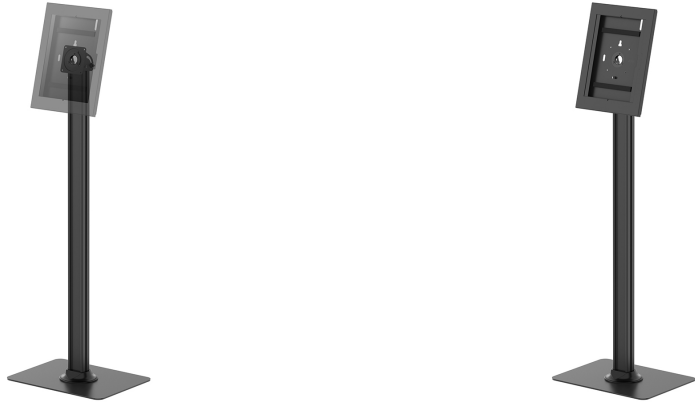

FL15-627BL1

NEOMOUNTS FL15-627BL1 SOPORTE DE SUELO PARA TABLET - MÁX 3 KG | 6,6 LBS

ESPECIFICACIONES

GENERAL

Peso máximo	3
VESA máximo	75x75 mm
VESA mínimo	75x75 mm

FUNCTIE

Tipo	Inclinación Rotar
Bloqueable	No bloqueable
Inclinación (grados)	+75°
Rotación (grados)	+90°
Altura	113,4 cm
Ancho	40 cm
Profundidad	30 cm
Tipo de ajuste	Ninguno

INFORMACIÓN

Color	Negro
Material principal	Acero
Garantía	5 años

*Nota: Los tamaños en pulgadas indicados son sólo una indicación, combinados con el peso y los tamaños VESA. El peso máximo y el tamaño VESA son restricciones absolutas para los productos y no deben superarse.

Neomounts

Neomounts

Neomounts FL15-627BL1 Soporte de suelo para tablet - inclinación de 75° - rotación de 90° - VESA 75x75 - atornillable - para configuración modular con WL15-601/602/603BL1 - Negro

El Neomounts FL15-627BL1 es un soporte para tabletas adecuado para montaje en suelo que puede girar 90° para cambiar entre orientación vertical y horizontal. Además, la carcasa de la tablet se puede inclinar hasta 75° para garantizar la mejor posición de visualización para el usuario.

Su elegante diseño y su resistente estructura de aluminio garantizan una colocación segura y estable. El soporte cuenta con una base atornillada para mayor seguridad y un sistema de gestión de cables que permite guiarlos a través del poste.