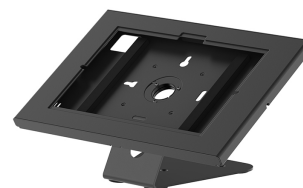

DS15-629BL1

NEOMOUNTS DS15-629BL1 SUPPORT DE

CARACTÉRISTIQUES

GÉNÉRAL

Poids max.	3 kg (par écran)
VESA minimum	75X75 mm
VESA maximum	75X75 mm
Support de bureau	Pied

FONCTIONNALITÉ

Type	Rotation
Verrouillable	Non verrouillable
Rotation (degrés)	+90°
Hauteur	13,2 cm
Largeur	16,6 cm
Profondeur	16,6 cm
Type de réglage	Aucun

INFORMATIONS

Couleur	Noir
Matériau principal	Acier
Garantie	5 ans
EAN code	8721246340379

*Remarque : Les tailles en pouces indiquées ne sont qu'une indication et sont combinées avec le poids maximum et les dimensions VESA. Par contre, le poids maximum et les dimensions VESA sont des limitations à ne pas dépasser.

Neomounts

Neomounts

Neomounts DS15-629BL1 Support de bureau et mural pour tablette - rotatif à 90° - VESA 75x75- verrouillable - max 3 kg | 6,6 lbs - Noir

Le Neomounts DS15-629BL1 est un support pour tablette adapté au montage sur bureau ou mural, qui peut pivoter à 90° pour passer d'un mode portrait à un mode paysage. Son design élégant, associé à des patins antidérapants et à une structure en aluminium robuste, garantit un placement sûr et stable.

Le support pour tablette fait partie d'un ensemble modulaire et doit être combiné avec les boîtiers pour tablette suivants

- WL15-601BL1 : pour les tablettes de 10,9-11" | 25,4-27,9 cm
- WL15-602BL1 : pour les tablettes de 12,4-13" | 31,5-33 cm
- WL15-603BL1 : pour les tablettes de 14,6 pouces | 37,1 cm