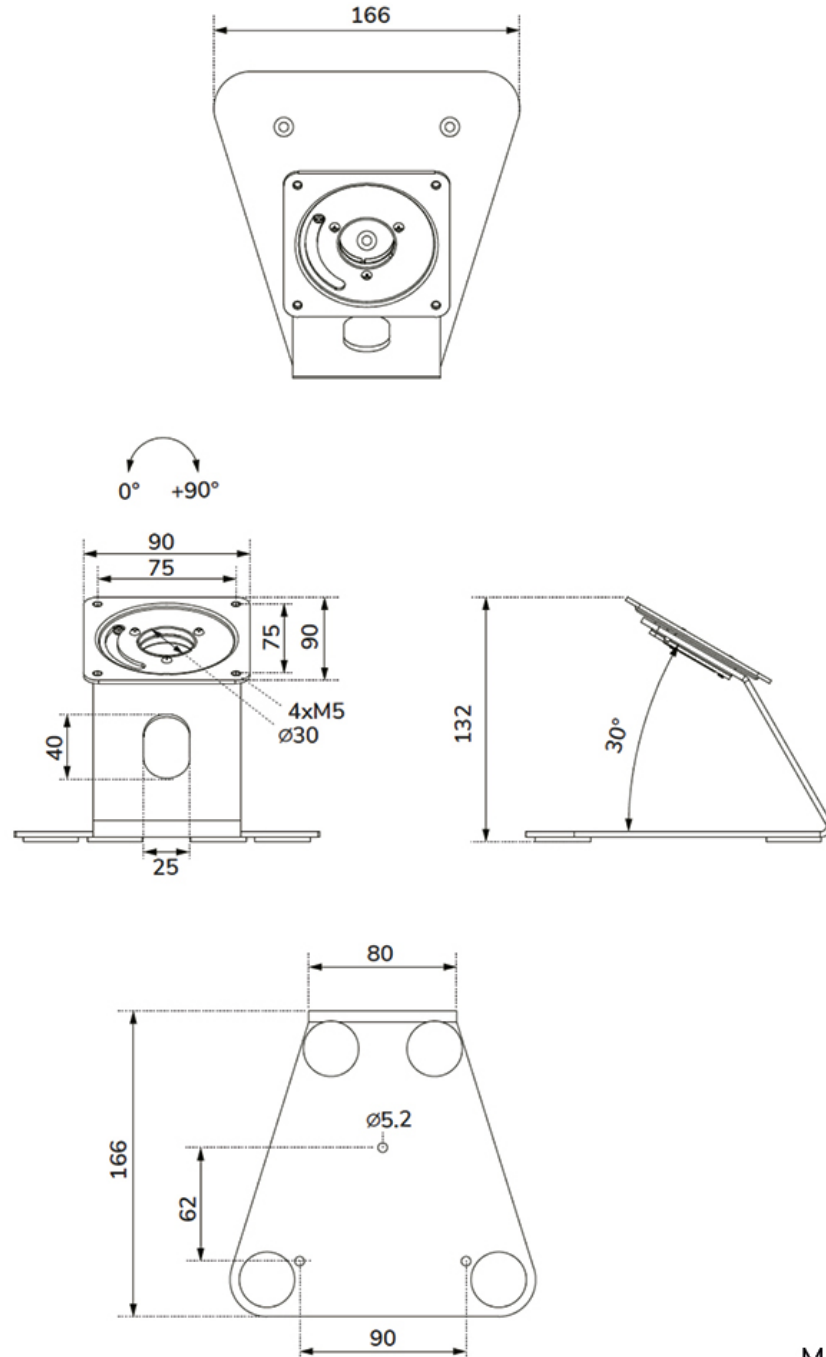

DS15-629BL1

NEOMOUNTS DS15-629BL1 TABLET STANDAARD BUREAU EN WAND - MAX 3 KG - VERGRENDELBAAR

Neomounts

Measuring unit: mm