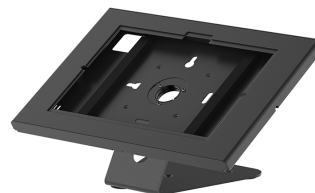

DS15-629BL1

NEOMOUNTS DS15-629BL1 TABLET STANDAARD BUREAU EN WAND - MAX 3 KG - VERGRENDELBAAR

SPECIFICATIES

ALGEMEEN

Max. draagvermogen	3
Bureaumontage	
VESA minimaal	75x75 mm
VESA maximaal	75x75 mm

FUNCTIE

Type	
Vergrendelbaar	Niet vergrendelbaar
Roteren (graden)	+90°
Hoogte	13,2 cm
Breedte	16,6 cm
Diepte	16,6 cm
Verstellingstype	Geen

INFORMATIE

Kleur	
Hoofdmateriaal	Staal
Garantie	5 jaar

*NB. De vermelde inch-maten zijn slechts een indicatie, gecombineerd met het gewicht en de VESA-maten. Het maximale gewicht en de VESA-maat zijn absolute beperkingen voor de producten en dienen niet te worden overschreden.

Neomounts

Neomounts

Neomounts DS15-629BL1 Tablet standaard bureau en wand - 90° draaibaar - VESA 75x75 - vastzetbaar - max 3 kg | 6,6 lbs - voor modulaire setup met WL15-601/602/603BL1 - Zwart

De Neomounts DS15-629BL1 is een tabletstandaard die geschikt is voor montage op een bureau of aan de muur en die 90° kan draaien om te schakelen tussen staande en liggende stand. Het strakke ontwerp, in combinatie met de antislipvoetjes en de sterke aluminium constructie, zorgt voor een veilige en stevige plaatsing.

De tabletstandaard maakt deel uit van een modulaire opstelling en moet worden gecombineerd met de volgende tablet casings:

- WL15-601BL1 : voor formaat 10,9-11" | 25,4-27,9 cm
- WL15-602BL1 : voor formaat 12,4-13" | 31,5-33 cm
- WL15-603BL1 : voor formaat 14,6" | 37,1 cm