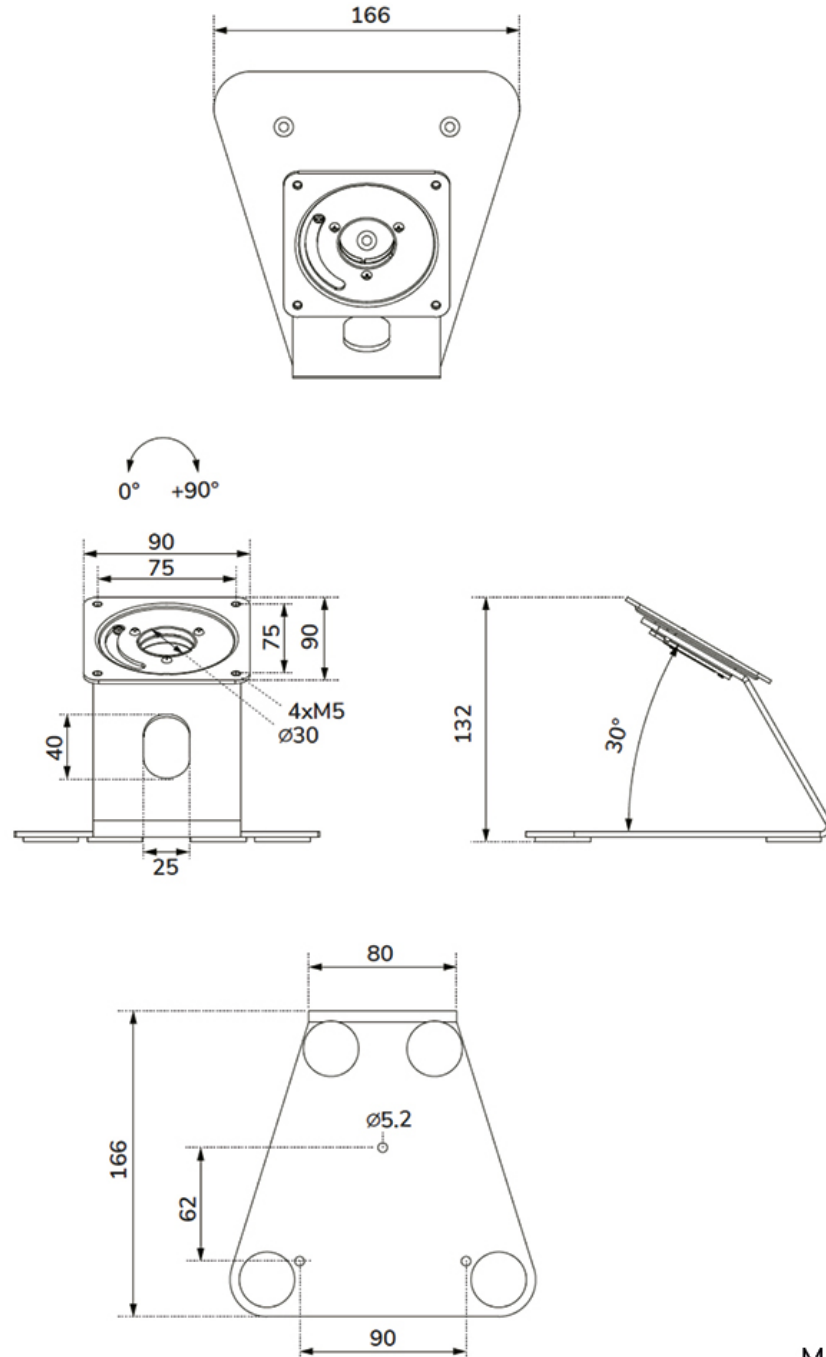

DS15-629BL1

NEOMOUNTS DS15-629BL1 SUPPORT DE BUREAU ET MURAL POUR TABLETTE - MAX 3 KG | 6,6 LBS - VERROUILLABLE

Neomounts

Measuring unit: mm