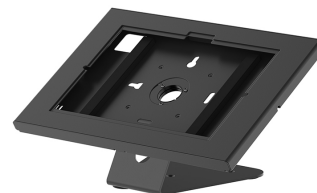

#### FUNCTIE

Type	Rotation
Verrouillable	Non verrouillable
Rotation (degrés)	+90°
Hauteur	13,2 cm
Largeur	16,6 cm
Profondeur	16,6 cm
Type de réglage	Aucun

## NEOMOUNTS DS15-629BL1 SUPPORT DE BUREAU ET MURAL POUR TABLETTE - MAX 3 KG | 6,6 LBS - VERROUILLABLE

Neomounts

Neomounts

### Neomounts DS15-629BL1 Support de bureau et mural pour tablette - rotatif à 90° - VESA 75x75- verrouillable - max 3 kg | 6,6 lbs - Noir

Le Neomounts DS15-629BL1 est un support pour tablette adapté au montage sur bureau ou mural, qui peut pivoter à 90° pour passer d'un mode portrait à un mode paysage. Son design élégant, associé à des patins antidérapants et à une structure en aluminium robuste, garantit un placement sûr et stable.