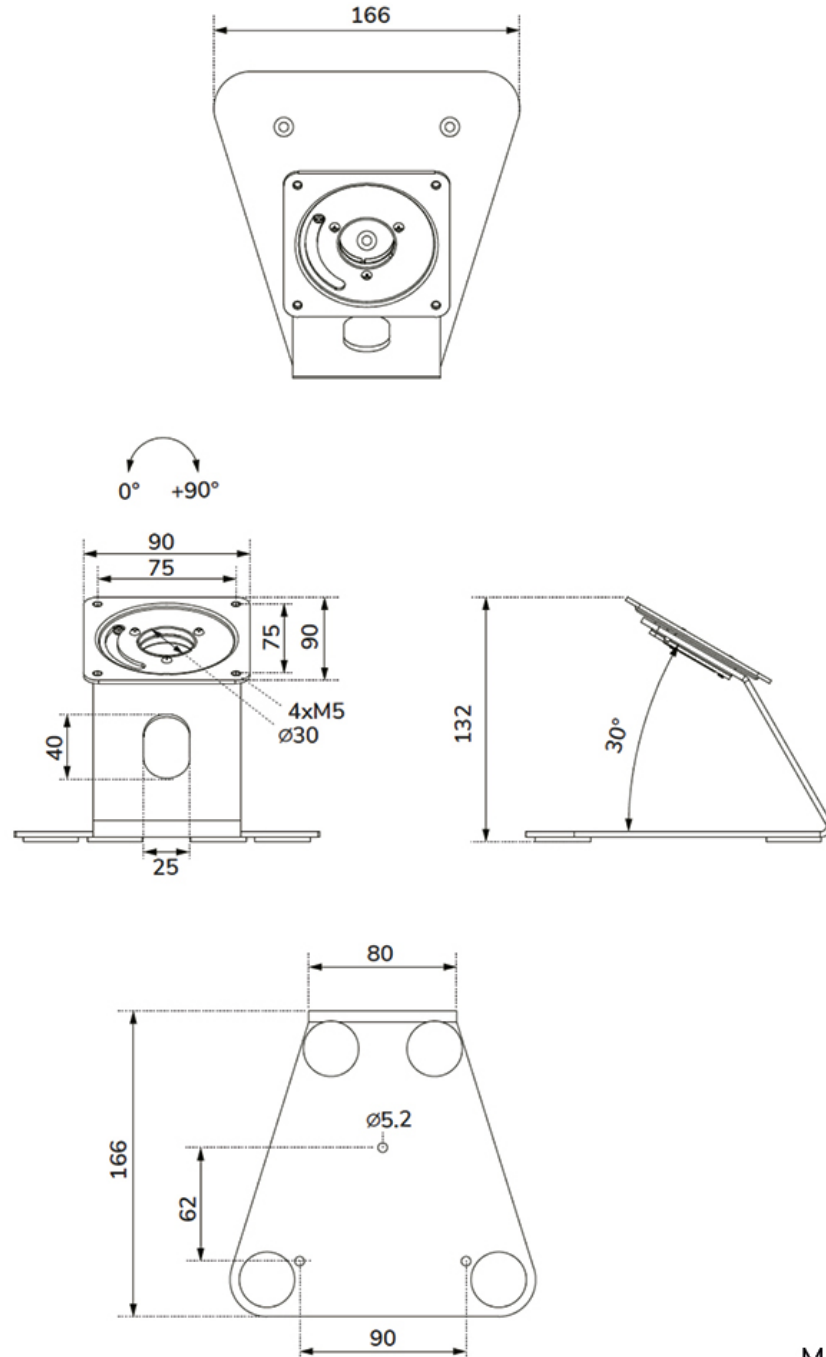

DS15-629BL1

NEOMOUNTS DS15-629BL1 SOPORTE DE ESCRITORIO Y PARED PARA TABLET - MÁX 3 KG | 6,6 LBS - CON BLOQUEO

Neomounts

Measuring unit: mm