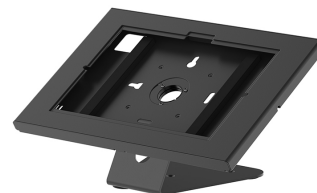

DS15-629BL1

ESPECIFICACIONES

GENERAL

Peso máximo	3
Instalación en sobremesa	Soporte de pie
VESA mínimo	75x75 mm
VESA máximo	75x75 mm

FUNCTIE

Tipo	Rotar
Bloqueable	No bloqueable
Rotación (grados)	+90°
Altura	13,2 cm
Ancho	16,6 cm
Profundidad	16,6 cm
Tipo de ajuste	Ninguno

NEOMOUNTS DS15-629BL1 SOPORTE DE ESCRITORIO Y PARED PARA TABLET - MÁX 3 KG | 6,6 LBS - CON BLOQUEO

Neomounts

Neomounts

Neomounts DS15-629BL1 Soporte de escritorio y pared para tablet - 90° giratorio - VESA 75x75 - atornillable - máx 3 kg | 6,6 lbs - para configuración modular con WL15-601/602/603BL1- Negro

El Neomounts DS15-629BL1 es un soporte para tabletas adecuado para montaje en escritorio y pared que puede girar 90° para cambiar entre orientación vertical y horizontal. Su elegante diseño, junto con las almohadillas antideslizantes y la resistente estructura de aluminio, garantiza una colocación segura y estable.

El soporte para tabletas forma parte de un conjunto modular y debe combinarse con las siguientes carcasas:

- WL15-601BL1 : para tamaños de 10,9-11" | 25,4-27,9 cm
- WL15-602BL1 : para tamaños de 12,4-13" | 31,5-33 cm
- WL15-603BL1 : para tamaño 14,6" | 37,1 cm