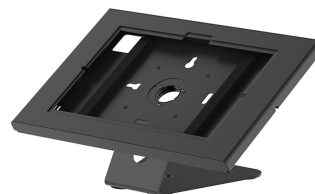

Neomounts

Neomounts DS15-629BL1 Tablet standaard bureau en wand - 90° draaibaar - VESA 75x75 - vastzetbaar - max 3 kg | 6,6 lbs - voor modulaire setup met WL15-601/602/603BL1 - Zwart

De Neomounts DS15-629BL1 is een tabletstandaard die geschikt is voor montage op een bureau of aan de muur en die 90° kan draaien om te schakelen tussen staande en liggende stand. Het strakke ontwerp, in combinatie met de antislip-voetjes en de sterke aluminium constructie, zorgt voor een veilige en stevige plaatsing.

De tabletstandaard maakt deel uit van een modulaire opstelling en moet worden gecombineerd met de volgende tablet casings:

- WL15-601BL1 : voor formaat 10,9-11" | 25,4-27,9 cm
- WL15-602BL1 : voor formaat 12,4-13" | 31,5-33 cm
- WL15-603BL1 : voor formaat 14,6" | 37,1 cm