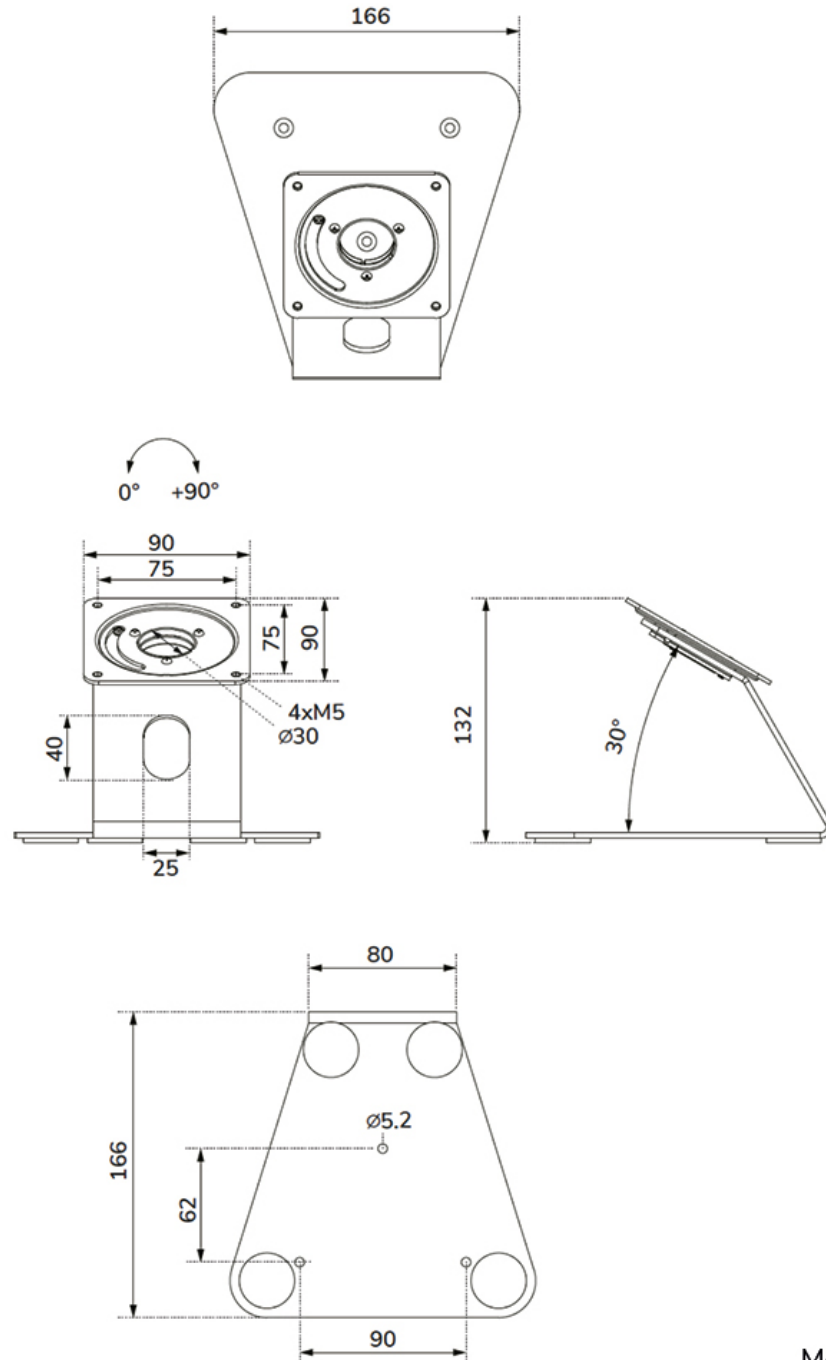

DS15-629BL1

NEOMOUNTS DS15-629BL1 TABLET STANDAARD BUREAU EN WAND - MAX 3 KG

Neomounts

Measuring unit: mm