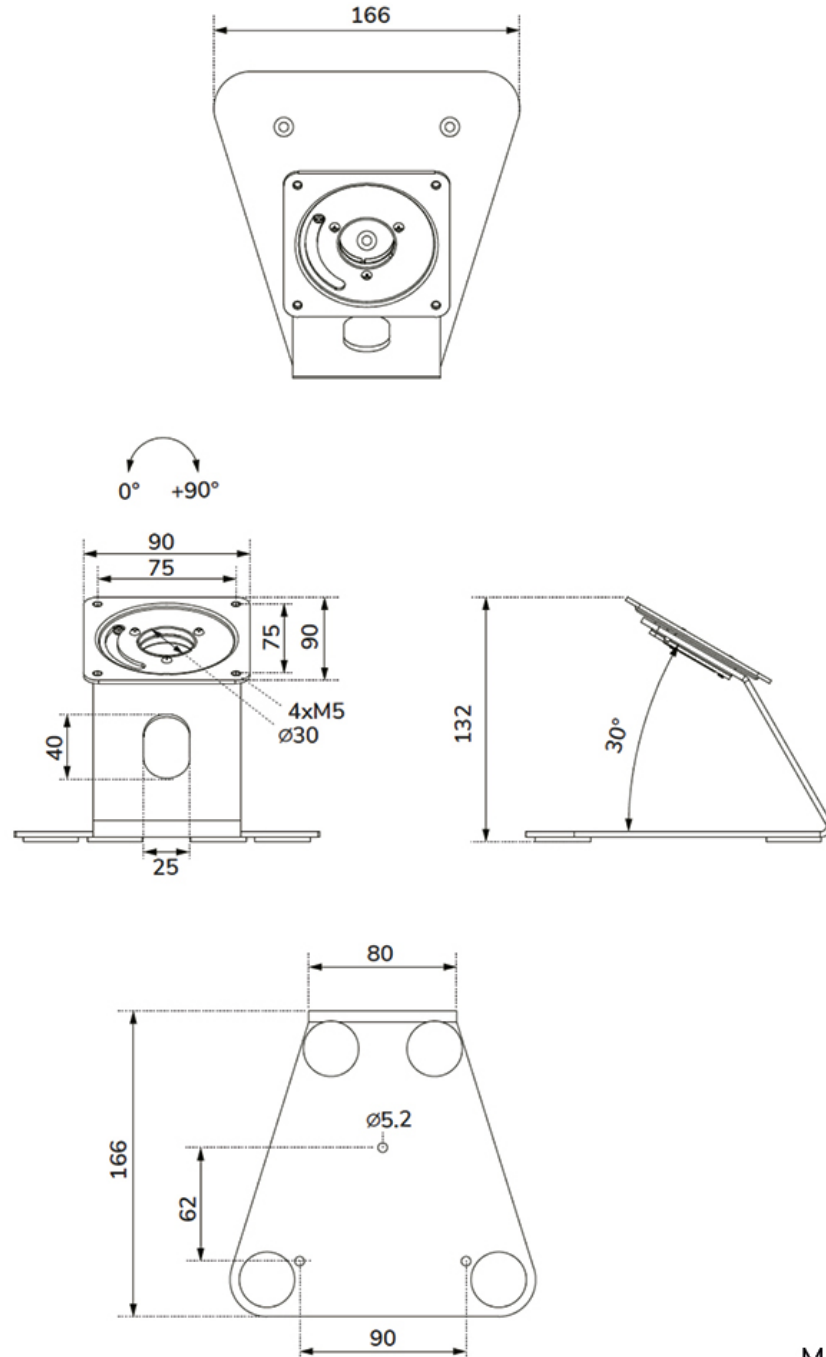

DS15-629BL1

NEOMOUNTS DS15-629BL1 SUPPORT DE BUREAU
ET MURAL POUR TABLETTE - MAX 3 KG | 6,6 LBS

Neomounts

Measuring unit: mm