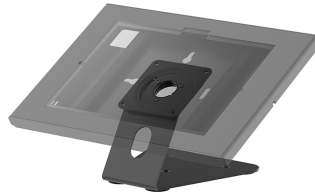

DS15-629BL1

NEOMOUNTS DS15-629BL1 SUPPORT DE BUREAU ET MURAL POUR TABLETTE - MAX 3 KG | 6,6 LBS

CARACTÉRISTIQUES

GÉNÉRAL

Poids max.	3
Support de bureau	Pied
VESA maximum	75x75 mm
VESA minimum	75x75 mm

FUNCTIE

Type	Rotation
Verrouillable	Non verrouillable
Rotation (degrés)	+90°
Hauteur	13,2 cm
Largeur	16,6 cm
Profondeur	16,6 cm
Type de réglage	Aucun

INFORMATIONS

Couleur	Noir
Matériau principal	Acier
Garantie	5 ans

Neomounts

Neomounts

Neomounts DS15-629BL1 Support de bureau et mural pour tablette - rotatif à 90° - VESA 75x75 - max 3 kg | 6,6 lbs - Noir

Le Neomounts DS15-629BL1 est un support pour tablette adapté au montage sur bureau ou mural, qui peut pivoter à 90° pour passer d'un mode portrait à un mode paysage. Son design élégant, associé à des patins antidérapants et à une structure en aluminium robuste, garantit un placement sûr et stable.

Le support pour tablette fait partie d'un ensemble modulaire et doit être combiné avec les boîtiers pour tablette suivants

- WL15-601BL1 : pour les tablettes de 10,9-11" | 25,4-27,9 cm
- WL15-602BL1 : pour les tablettes de 12,4-13" | 31,5-33 cm
- WL15-603BL1 : pour les tablettes de 14,6 pouces | 37,1 cm