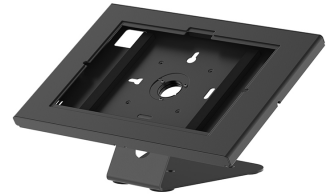

DS15-629BL1

NEOMOUNTS DS15-629BL1 SUPPORT DE BUREAU ET MURAL POUR TABLETTE - MAX 3 KG | 6,6 LBS

CARACTÉRISTIQUES

GÉNÉRAL

Poids max.	3
Support de bureau	Pied
VESA maximum	75x75 mm
VESA minimum	75x75 mm

FUNCTIE

Type	Rotation
Verrouillable	Non verrouillable
Rotation (degrés)	+90°
Hauteur	13,2 cm
Largeur	16,6 cm
Profondeur	16,6 cm
Type de réglage	Aucun

INFORMATIONS

Couleur	Noir
Matériau principal	Acier
Garantie	5 ans

Neomounts

Neomounts

Neomounts DS15-629BL1 Support de bureau et mural pour tablette - rotatif à 90° - VESA 75x75 - max 3 kg | 6,6 lbs - Noir

Le Neomounts DS15-629BL1 est un support pour tablette adapté au montage sur bureau ou mural, qui peut pivoter à 90° pour passer d'un mode portrait à un mode paysage. Son design élégant, associé à des patins antidérapants et à une structure en aluminium robuste, garantit un placement sûr et stable.

Le support pour tablette fait partie d'un ensemble modulaire et doit être combiné avec les boîtiers pour tablette suivants

- WL15-601BL1 : pour les tablettes de 10,9-11" | 25,4-27,9 cm
- WL15-602BL1 : pour les tablettes de 12,4-13" | 31,5-33 cm
- WL15-603BL1 : pour les tablettes de 14,6 pouces | 37,1 cm