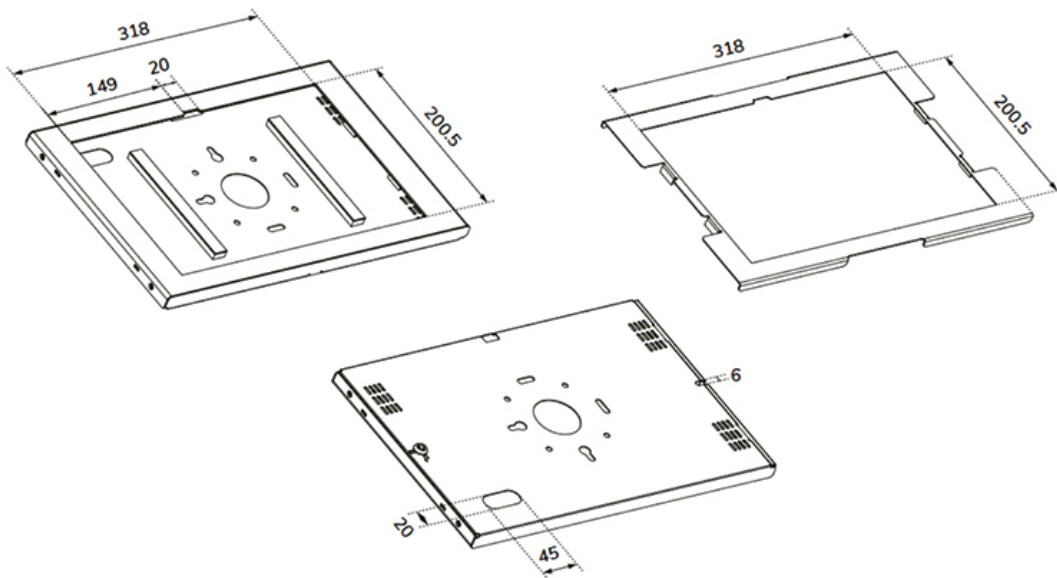

Sa construction robuste en aluminium garantit un placement sûr et solide, tandis que le système de gestion des câbles permet de les acheminer à l'intérieur ou à l'extérieur du boîtier. Un câble avec un connecteur à angle droit peut être utile pour une installation optimale. Grâce à sa conception intelligente, le boîtier convient aux tablettes Samsung de 14,6".

Le boîtier de tablette fait partie d'un ensemble modulaire et doit être combiné avec l'un des supports suivants :

- DS15- 629BL1 : support de bureau - pour montage sur bureau ou mural
- DS15- 631BL1 : support de bureau - pour montage sur bureau ou autonome
- DS15- 632BL1 : support de bureau - pour montage sur bureau
- FL15-627BL1 : support au sol - position inclinable et rotative
- FL15-628BL1 : support au sol - position fixe paysage ou portrait

*Convient pour:

14,6" Samsung Galaxy TAB S8, S9, S10, S11 Ultra

WL15-603BL1

NEOMOUNTS WL15-603BL1 BOÎTIER DE TABLETTE - 14.6" | 37,1 CM - VERROUILLABLE

Neomounts

Measuring unit: mm