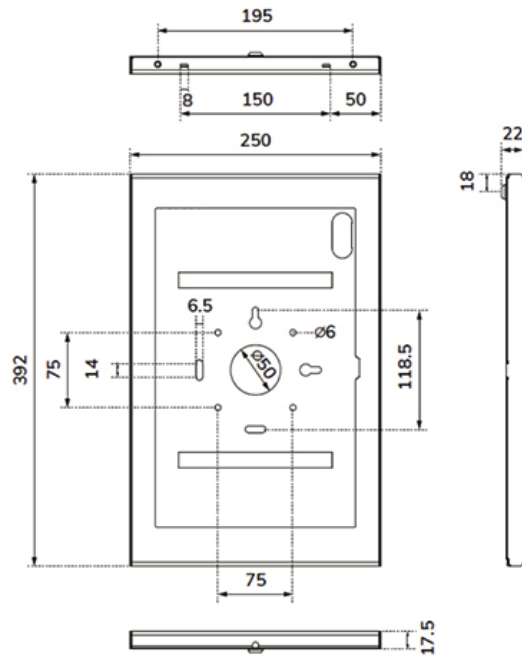

FUNCTIE

Verrouillable	Verrouillable - Serrure incluse
Hauteur	39,2 cm
Largeur	25,0 cm
Profondeur	2,2 cm
Type de réglage	Aucun

INFORMATIONS

Couleur	Noir
Matériau principal	Acier
Garantie	5 ans

*Remarque : Les tailles en pouces indiquées ne sont qu'une indication et sont combinées avec le poids maximum et les dimensions VESA. Par contre, le poids maximum et les dimensions VESA sont des limitations à ne pas dépasser.

Sa construction robuste en aluminium garantit un placement sûr et solide, tandis que le système de gestion des câbles permet de les acheminer à l'intérieur ou à l'extérieur du boîtier. Un câble avec un connecteur à angle droit peut être utile pour une installation optimale. Grâce à sa conception intelligente, le boîtier convient aux tablettes Samsung de 14,6".

Le boîtier de tablette fait partie d'un ensemble modulaire et doit être combiné avec l'un des supports suivants :

- DS15- 629BL1 : support de bureau - pour montage sur bureau ou mural
- DS15- 631BL1 : support de bureau - pour montage sur bureau ou autonome
- DS15- 632BL1 : support de bureau - pour montage sur bureau
- FL15-627BL1 : support au sol - position inclinable et rotative
- FL15-628BL1 : support au sol - position fixe paysage ou portrait

*Convient pour:

14,6" Samsung Galaxy TAB S8, S9, S10, S11 Ultra

WL15-603BL1

NEOMOUNTS WL15-603BL1 BOÎTIER DE TABLETTE - 14.6" | 37,1 CM - VERROUILLABLE

Neomounts

Measuring unit: mm