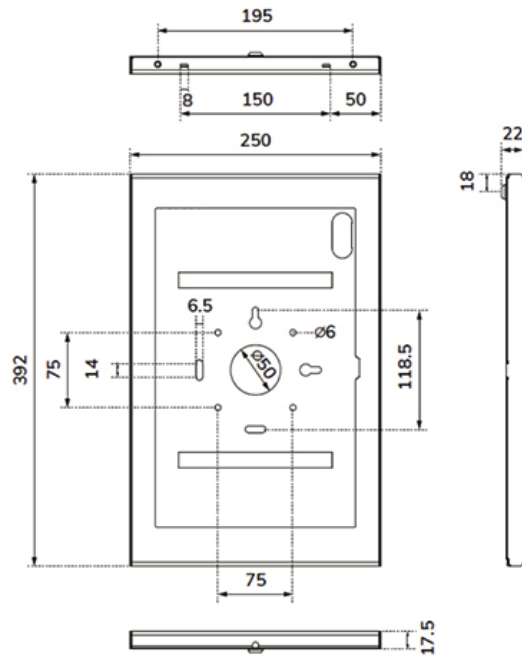

#### FUNCTIE

Bloqueable Bloqueable - Candado incluida

Altura	39,2 cm
Ancho	25,0 cm
Profundidad	2,2 cm
Tipo de ajuste	Ninguno

Su resistente estructura de aluminio garantiza una colocación segura y estable, mientras que el sistema de gestión de cables permite guiarlos por dentro o por fuera de la carcasa. Para una instalación óptima, puede resultar útil un cable con conector en ángulo recto. Gracias a su ingenioso diseño, la carcasa es adecuada para tabletas Samsung de 14.6"\*.

DS15- 632BL1 : soporte de escritorio: para montaje en escritorio

FL15-627BL1 : soporte de suelo: posición inclinable y giratoria

FL15-628BL1 : soporte de suelo: posición fija horizontal o vertical

\*Adecuado para:

14,6" Samsung Galaxy TAB S8, S9, S10, S11 Ultra

WL15-603BL1

NEOMOUNTS WL15-603BL1 CARCASA PARA  
TABLET - 14.6" | 37,1 CM - CON BLOQUEO

Neomounts

Measuring unit: mm