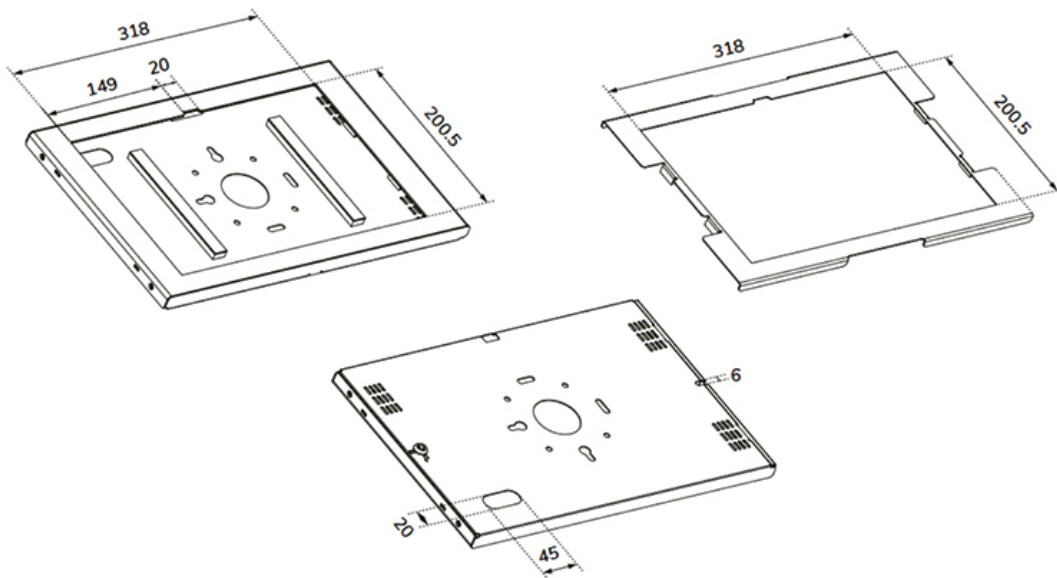

Su resistente estructura de aluminio garantiza una colocación segura y estable, mientras que el sistema de gestión de cables permite guiarlos por dentro o por fuera de la carcasa. Para una instalación óptima, puede resultar útil un cable con conector en ángulo recto. Gracias a su ingenioso diseño, la carcasa es adecuada para tabletas Samsung de 14.6"\*.

La carcasa de la tablet forma parte de un sistema modular y debe combinarse con uno de los siguientes soportes:

DS15- 629BL1 : soporte de escritorio, para montaje en escritorio o pared.

DS15- 631BL1 : soporte de escritorio, para montaje en escritorio o independiente.

DS15- 632BL1 : soporte de escritorio: para montaje en escritorio

FL15-627BL1 : soporte de suelo: posición inclinable y giratoria

FL15-628BL1 : soporte de suelo: posición fija horizontal o vertical

\*Adecuado para:

14,6" Samsung Galaxy TAB S8, S9, S10, S11 Ultra

WL15-603BL1

NEOMOUNTS WL15-603BL1 CARCASA PARA  
TABLET - 14.6" | 37,1 CM - CON BLOQUEO

Neomounts

Measuring unit: mm