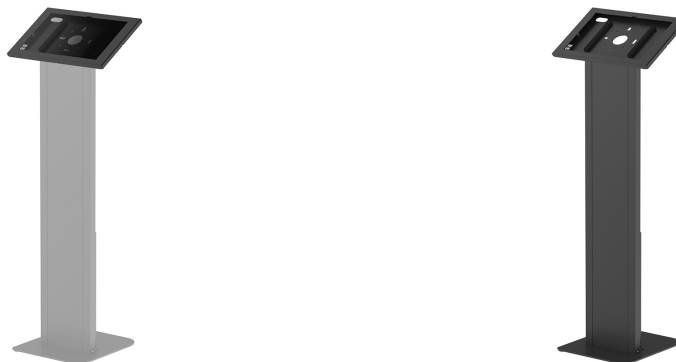

#### FUNCTIE

Bloqueable Bloqueable - Candado incluida

Altura	39,2 cm
Ancho	25,0 cm
Profundidad	2,2 cm
Tipo de ajuste	Ninguno

Neomounts

Neomounts

**Neomounts WL15-603BL1 Carcasa para tablet -con bloqueo (incl. cerradura) - VESA 75x75 - apta para tabletas Samsung de 14.6" - para una configuración modular con distintos soportes de escritorio y de suelo - Negro**

La Neomounts WL15-603BL1 es una carcasa para tabletas que se puede instalar tanto en orientación vertical como horizontal. La carcasa para tabletas cuenta con un candado antirrobo y se puede instalarse en soportes Neomounts adecuados.

Su resistente estructura de aluminio garantiza una colocación segura y estable, mientras que el sistema de gestión de cables permite guiarlos por dentro o por fuera de la carcasa. Para una instalación óptima, puede resultar útil un cable con conector en ángulo recto. Gracias a su ingenioso diseño, la carcasa es adecuada para tabletas Samsung de 14.6"\*.