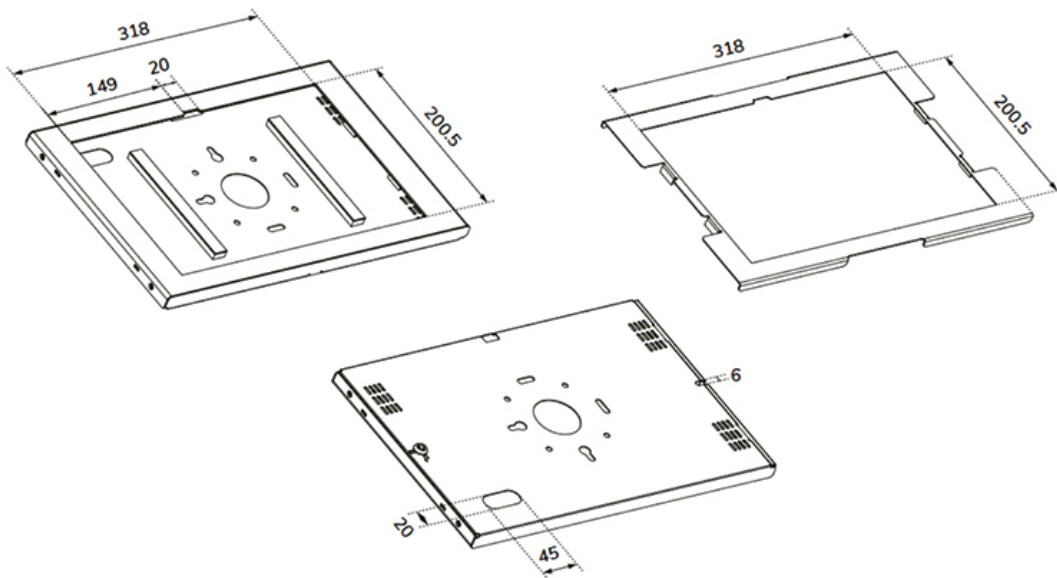

WL15-603BL1

NEOMOUNTS WL15-603BL1 TABLET CASING - 14.6" | 37,1 CM - VERGRENDELBAAR

Neomounts

Measuring unit: mm