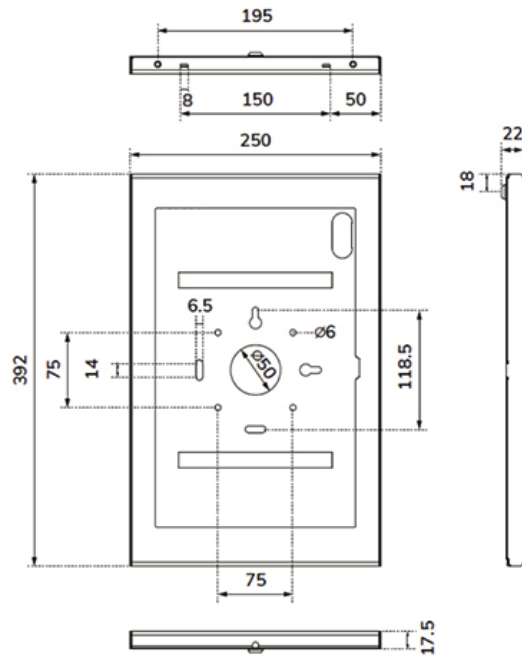

FUNCTIE

Vergrendelbaar	Vergrendelbaar - Slot inbegrepen
Hoogte	39,2 cm
Breedte	25,0 cm
Diepte	2,2 cm
Verstellingstype	Geen

INFORMATIE

Kleur	
Hoofdmateriaal	Staal
Garantie	5 jaar

*NB. De vermelde inch-maten zijn slechts een indicatie, gecombineerd met het gewicht en de VESA-maten. Het maximale gewicht en de VESA-maat zijn absolute beperkingen voor de producten en dienen niet te worden overschreden.

De robuuste aluminium constructie garandeert een veilige en uiterst stabiele plaatsing, terwijl het kabelmanagementsysteem ervoor zorgt dat kabels zowel binnen als buiten de behuizing kunnen worden geleid. Voor een optimale installatie kan een kabel met een haakse connector uitkomst bieden. Dankzij het slimme design is de houder uitermate geschikt voor 14,6" Samsung tablets*.

*Raadpleeg het compatibiliteitsoverzicht in de productdocumentatie om de juiste behuizing voor jouw merk en type tablet te vinden.

WL15-603BL1

NEOMOUNTS WL15-603BL1 TABLET CASING - 14.6" | 37,1 CM - VERGRENDELBAAR

Neomounts

Measuring unit: mm