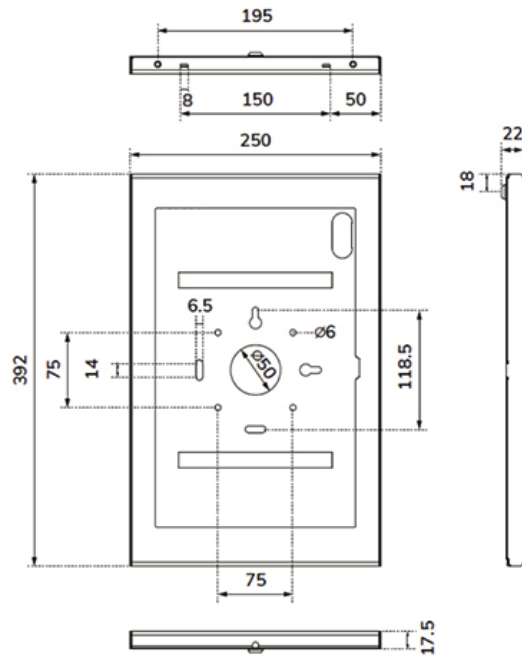

#### FUNCTIE

Verrouillable	Verrouillable - Serrure incluse
Hauteur	39,2 cm
Largeur	25,0 cm
Profondeur	2,2 cm
Type de réglage	Aucun

Sa construction robuste en aluminium garantit un placement sûr et solide, tandis que le système de gestion des câbles permet de les acheminer à l'intérieur ou à l'extérieur du boîtier. Un câble avec un connecteur à angle droit peut être utile pour une installation optimale. Grâce à sa conception intelligente, le boîtier convient aux tablettes Samsung de 14,6".

## NEOMOUNTS WL15-603BL1 BOÎTIER DE TABLETTE - 14.6" | 37,1 CM - VERROUILLABLE

Neomounts

Measuring unit: mm