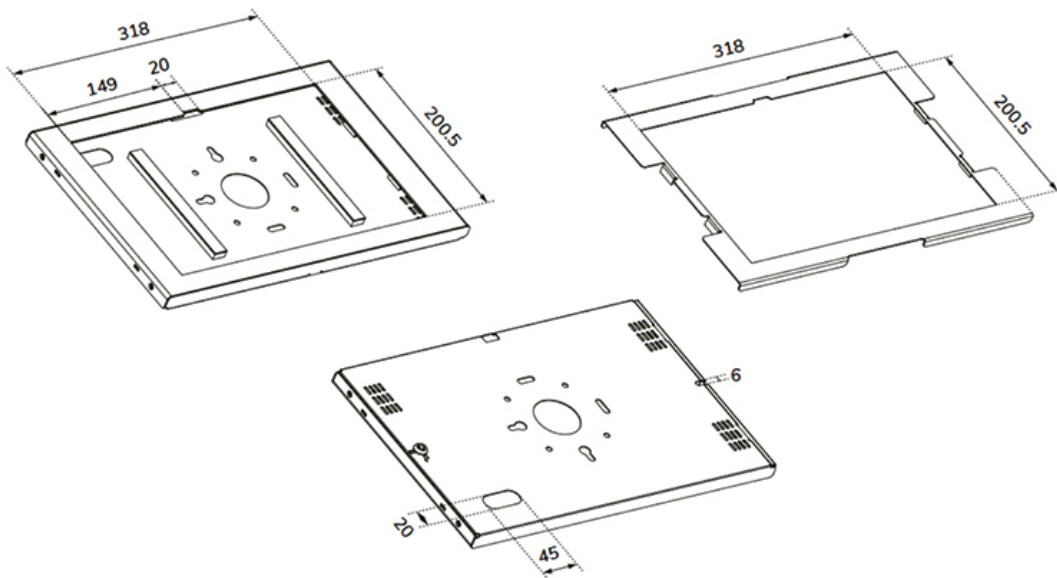

WL15-603BL1

NEOMOUNTS WL15-603BL1 BOÎTIER DE TABLETTE - 14.6" | 37,1 CM - VERROUILLABLE

CARACTÉRISTIQUES

GÉNÉRAL

Taille de l'écran min.*	14.6
Taille de l'écran max.*	14.6
Poids max.	1
Écrans	1
VESA maximum	75x75 mm
VESA minimum	75x75 mm

FUNCTIE

Verrouillable	Verrouillable - Serrure incluse
Hauteur	39,2 cm
Largeur	25,0 cm
Profondeur	2,2 cm
Type de réglage	Aucun

INFORMATIONS

Couleur	Noir
Matériau principal	Acier
Garantie	5 ans

*Remarque : Les tailles en pouces indiquées ne sont qu'une indication et sont combinées avec le poids maximum et les dimensions VESA. Par contre, le poids maximum et les dimensions VESA sont des limitations à ne pas dépasser.

Neomounts

Neomounts

Neomounts WL15-603BL1 boîtier de tablette - verrouillable (cadenas inclus) - VESA 75x75 - convient aux tablettes Samsung 14.6" - pour configuration modulaire avec une variété de supports de bureau et au sol - Noir

Le Neomounts WL15-603BL1 est un boîtier de tablette qui peut être installé aussi bien en mode portrait qu'en mode paysage. Le boîtier de tablette est équipé d'un verrou antivol et peut être installé sur des supports Neomounts adaptés.

Sa construction robuste en aluminium garantit un placement sûr et solide, tandis que le système de gestion des câbles permet de les acheminer à l'intérieur ou à l'extérieur du boîtier. Un câble avec un connecteur à angle droit peut être utile pour une installation optimale. Grâce à sa conception intelligente, le boîtier convient aux tablettes Samsung de 14,6".

Le boîtier de tablette fait partie d'un ensemble modulaire et doit être combiné avec l'un des supports suivants :

- DS15- 629BL1 : support de bureau - pour montage sur bureau ou mural
- DS15- 631BL1 : support de bureau - pour montage sur bureau ou autonome
- DS15- 632BL1 : support de bureau - pour montage sur bureau
- FL15-627BL1 : support au sol - position inclinable et rotative
- FL15-628BL1 : support au sol - position fixe paysage ou portrait

*Consultez l'aperçu de la compatibilité dans la documentation du produit pour trouver le boîtier adapté à votre marque et à votre type de tablette.

WL15-603BL1

NEOMOUNTS WL15-603BL1 BOÎTIER DE TABLETTE - 14.6" | 37,1 CM - VERROUILLABLE

Neomounts

Measuring unit: mm