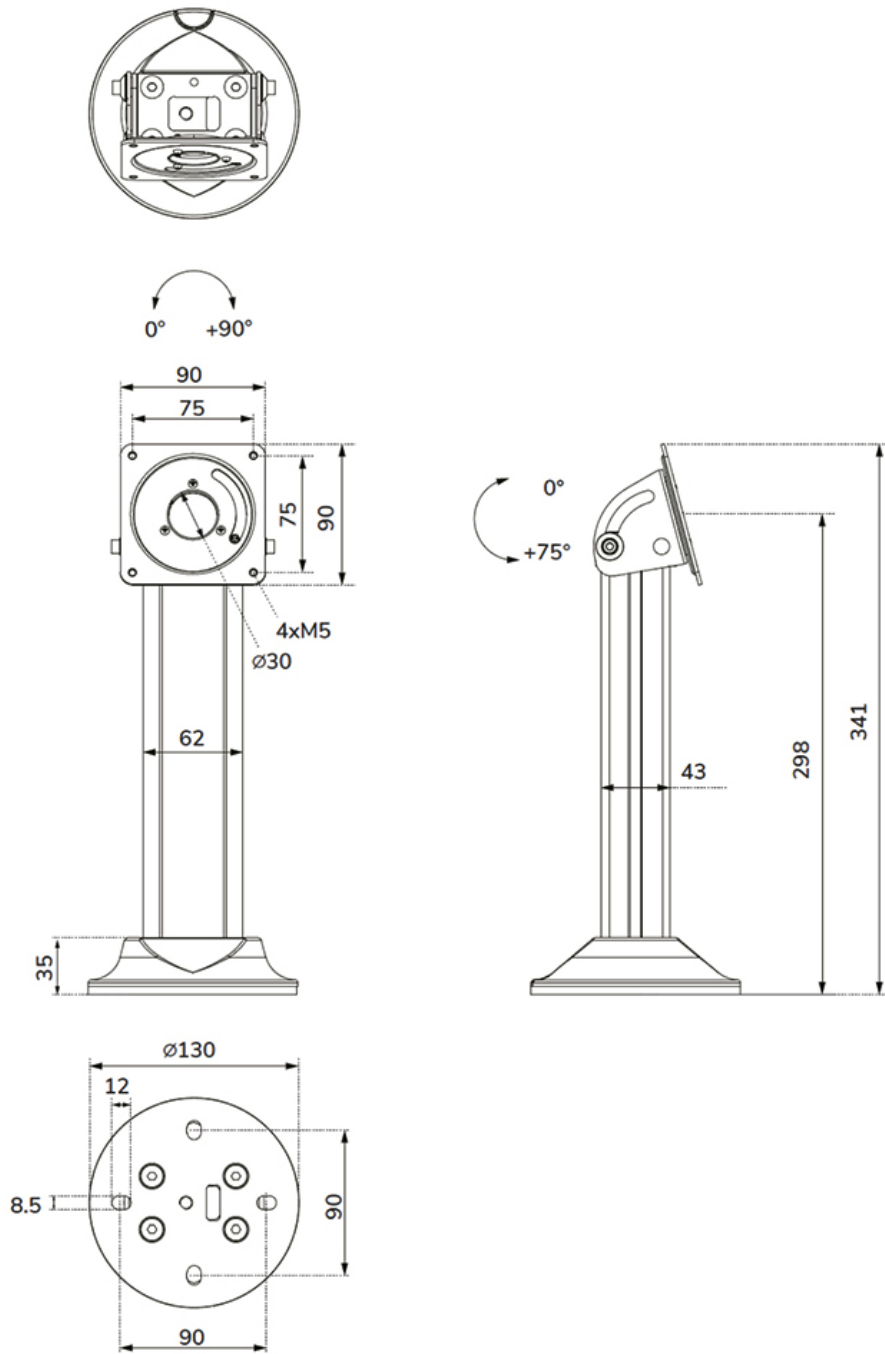

DS15-632BL1

NEOMOUNTS DS15-632BL1 TABLET STANDAARD BUREAU - MAX 3 KG - VERGRENDELBAAR

Neomounts

Measuring unit: mm