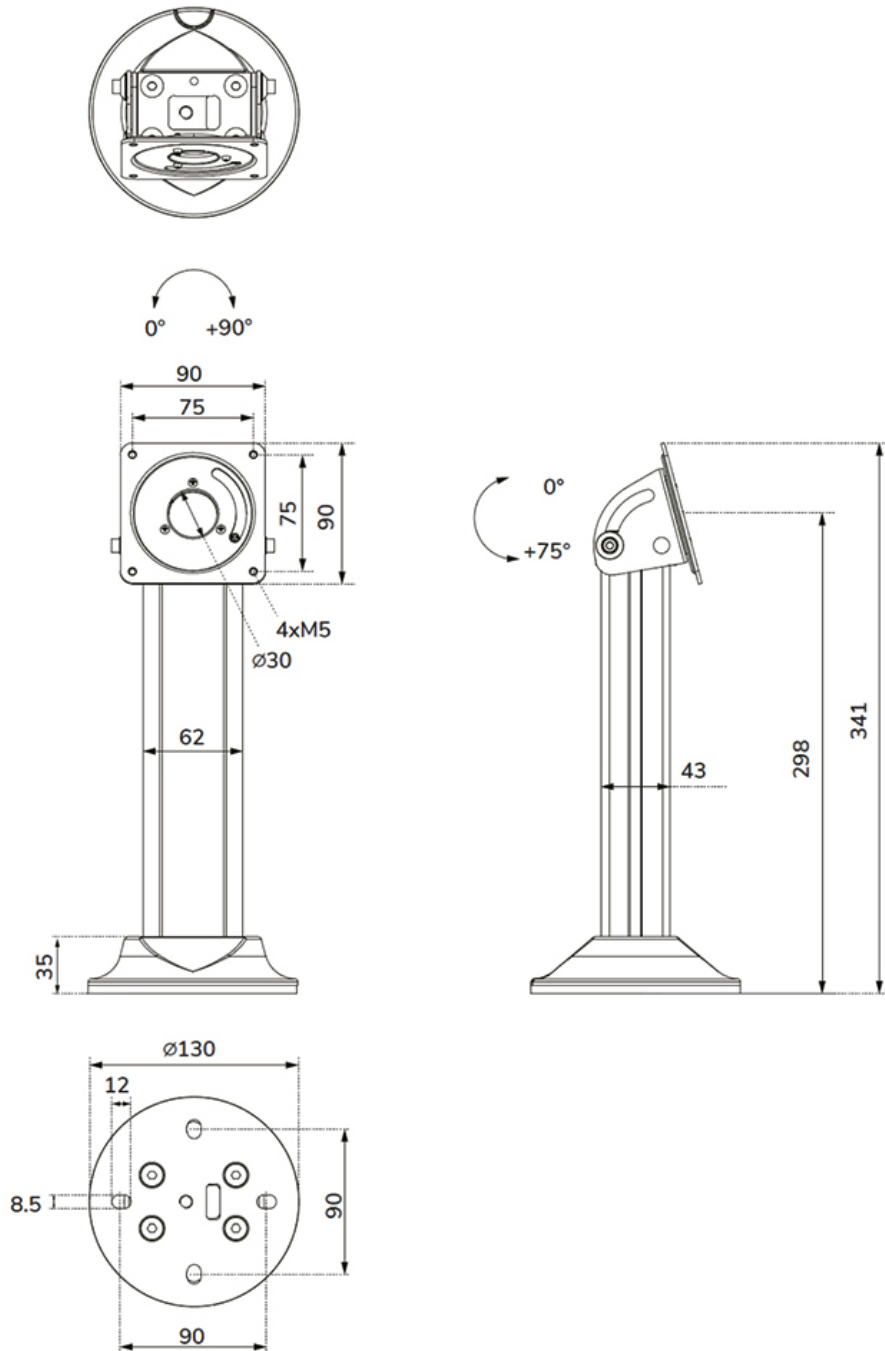

DS15-632BL1

NEOMOUNTS DS15-632BL1 SUPPORT DE BUREAU
POUR TABLETTE - MAX 3 KG | 6,6 LBS -
VERROUILLABLE

Neomounts

Measuring unit: mm