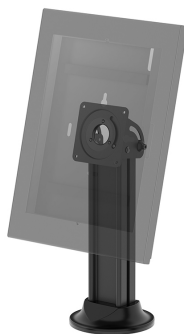

#### FUNCTIE

Type	Inclinaison Rotation
Verrouillable	Non verrouillable
Inclinaison (degrés)	+75°
Rotation (degrés)	+90°
Hauteur	34,1 cm
Largeur	13 cm
Profondeur	13 cm
Type de réglage	Aucun

## NEOMOUNTS DS15-632BL1 SUPPORT DE BUREAU POUR TABLETTE - MAX 3 KG | 6,6 LBS - VERROUILLABLE

Neomounts

Neomounts

### Neomounts DS15-632BL1 Support de bureau pour tablette - 75° inclinable - rotatif à 90° - VESA 75x75 - à visser - pour configuration modulaire avec WL15-601/602/603BL1 - Noir

Le Neomounts DS15-632BL1 est un support pour tablette adapté au montage sur bureau qui peut pivoter à 90° pour passer d'un mode portrait à un mode paysage. De plus, le boîtier de la tablette peut être incliné jusqu'à 75° afin d'offrir la meilleure position de visionnage possible aux utilisateurs.

Son design élégant et sa structure robuste en aluminium garantissent un placement sûr et solide. Le support est doté d'une base à boulonner et d'un système de gestion des câbles qui achemine les câbles à l'intérieur du support.