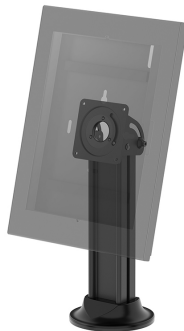

DS15-632BL1

ESPECIFICACIONES

GENERAL

Peso máximo	3
Instalación en sobremesa	Soporte de pie
VESA mínimo	75x75 mm
VESA máximo	75x75 mm

FUNCTIE

Tipo	Inclinación Rotar
Bloqueable	No bloqueable
Inclinación (grados)	+75°
Rotación (grados)	+90°
Altura	34,1 cm
Ancho	13 cm
Profundidad	13 cm
Tipo de ajuste	Ninguno

NEOMOUNTS DS15-632BL1 SOPORTE DE ESCRITORIO PARA TABLET - MÁX 3 KG | 6,6 LBS - CON BLOQUEO

Neomounts

Neomounts

Neomounts DS15-632BL1 Soporte de escritorio para tablet - inclinación de 75° - rotación de 90° - VESA 75x75 - atornillable - para configuración modular con WL15-601/602/603BL1- Negro

El Neomounts DS15-632BL1 es un soporte para tabletas adecuado para montaje en escritorio que puede girar 90° para cambiar entre orientación vertical y horizontal. Además, la carcasa de la tablet se puede inclinar hasta 75° para garantizar la mejor posición de visualización para el usuario.

Su elegante diseño y su resistente estructura de aluminio garantizan una colocación segura y estable. El soporte tiene una base atornillable y un sistema de gestión de cables que permite guiarlos a través del soporte.