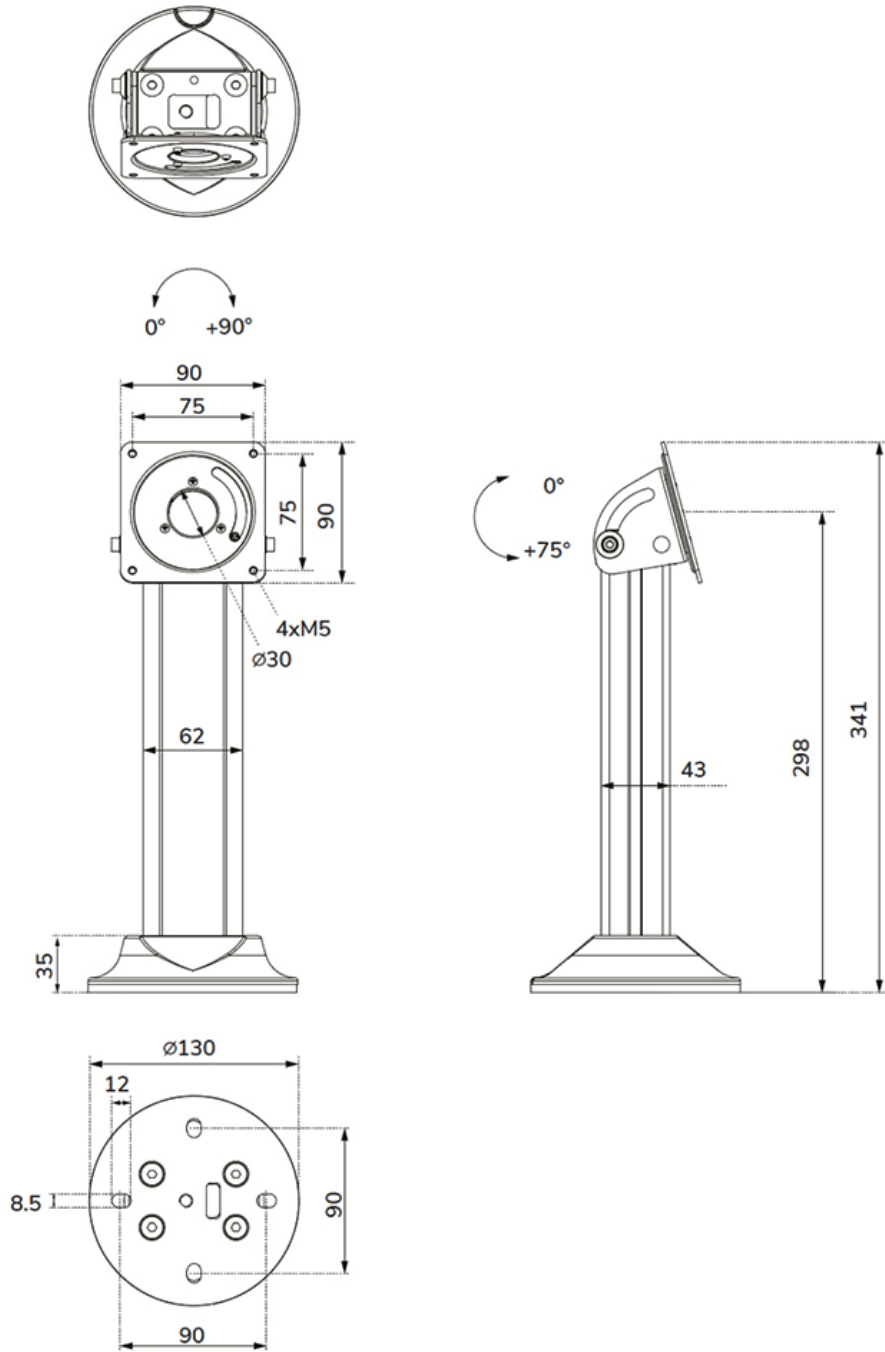

DS15-632BL1

NEOMOUNTS DS15-632BL1 TABLET STANDAARD
BUREAU - MAX 3 KG

Neomounts

Measuring unit: mm