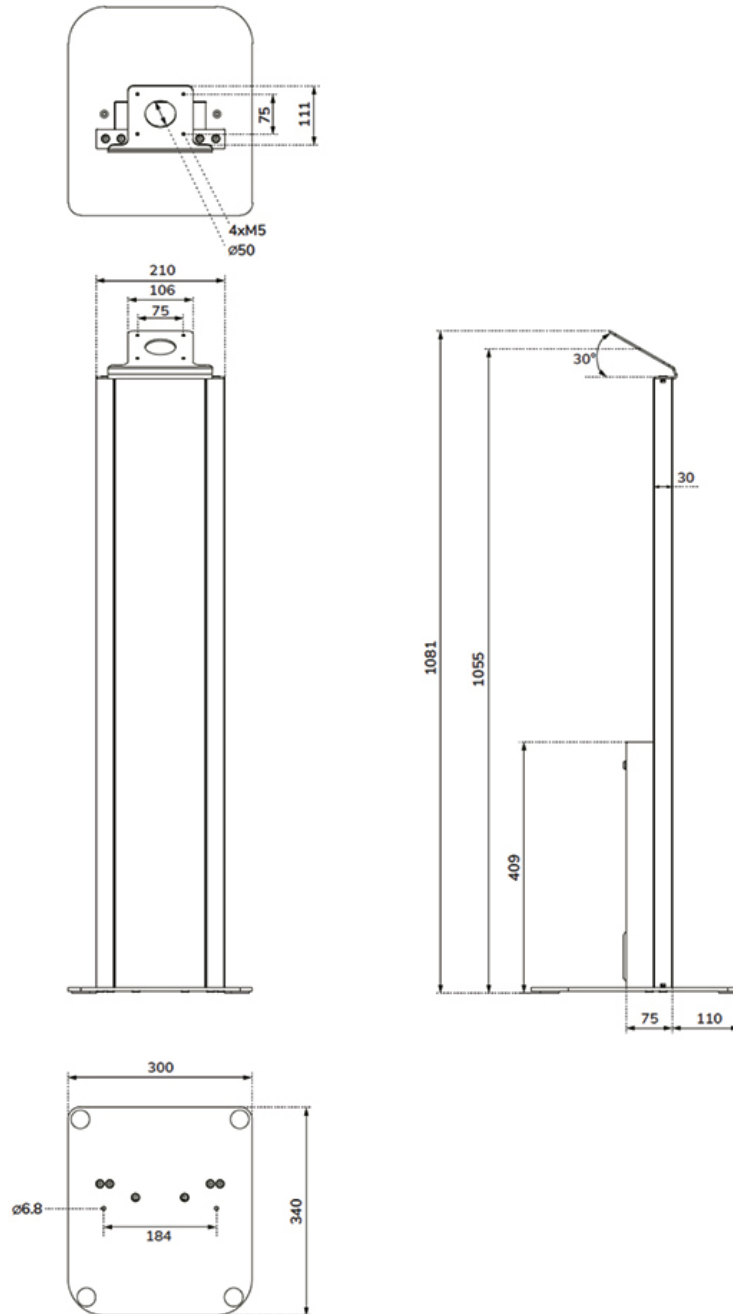

FL15-628BL1

CARACTÉRISTIQUES

GÉNÉRAL

Poids max.	3
VESA minimum	75x75 mm
VESA maximum	75x75 mm

FUNCTIE

Type	Fixé
Verrouillable	Verrouillable - Serrure incluse
Hauteur	105,5 cm
Largeur	30 cm
Profondeur	34 cm
Type de réglage	Aucun

Le Neomounts FL15-628BL1 est un support pour tablette adapté au montage au sol qui peut être facilement installé en mode portrait ou en mode paysage.

Son design élégant et sa structure robuste en aluminium garantissent un placement sûr et solide. Le support est doté d'une base à boulonner pour plus de sécurité et d'un compartiment spécial verrouillable pour les multiprises. Le système de gestion des câbles permet de faire passer les câbles à travers le poteau.

Le support pour tablette fait partie d'un ensemble modulaire et doit être combiné avec les boîtiers pour tablette suivants

- WL15-601BL1 : pour les tablettes de 10,9-11" | 25,4-27,9 cm
- WL15-602BL1 : pour les tablettes de 12,4-13" | 31,5-33 cm
- WL15-603BL1 : pour les tablettes de 14,6 pouces | 37,1 cm

FL15-628BL1

NEOMOUNTS FL15-628BL1 SUPPORT POUR TABLETTE AU SOL- MAX 3 KG | 6,6 LBS - VERROUILLABLE

Neomounts

Measuring unit: mm