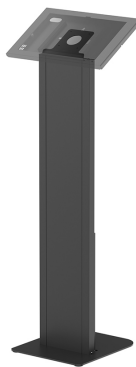

FL15-628BL1

CARACTÉRISTIQUES

GÉNÉRAL

Poids max.	3
VESA minimum	75x75 mm
VESA maximum	75x75 mm

FUNCTIE

Type	Fixé
Verrouillable	Verrouillable - Serrure incluse
Hauteur	105,5 cm
Largeur	30 cm
Profondeur	34 cm
Type de réglage	Aucun

INFORMATIONS

Couleur	Noir
Matériau principal	Acier
Garantie	5 ans

*Remarque : Les tailles en pouces indiquées ne sont qu'une indication et sont combinées avec le poids maximum et les dimensions VESA. Par contre, le poids maximum et les dimensions VESA sont des limitations à ne pas dépasser.

NEOMOUNTS FL15-628BL1 SUPPORT POUR TABLETTE AU SOL- MAX 3 KG | 6,6 LBS - VERROUILLABLE

Neomounts

Neomounts

Neomounts FL15-628BL1 Support pour tablette au sol - verrouillable (cadenas inclus) - VESA 75x75 - à visser - pour configuration modulaire avec le(s) WL15-601/602/603BL1 - Noir

Le Neomounts FL15-628BL1 est un support pour tablette adapté au montage au sol qui peut être facilement installé en mode portrait ou en mode paysage.

Son design élégant et sa structure robuste en aluminium garantissent un placement sûr et solide. Le support est doté d'une base à boulonner pour plus de sécurité et d'un compartiment spécial verrouillable pour les multiprises. Le système de gestion des câbles permet de faire passer les câbles à travers le poteau.