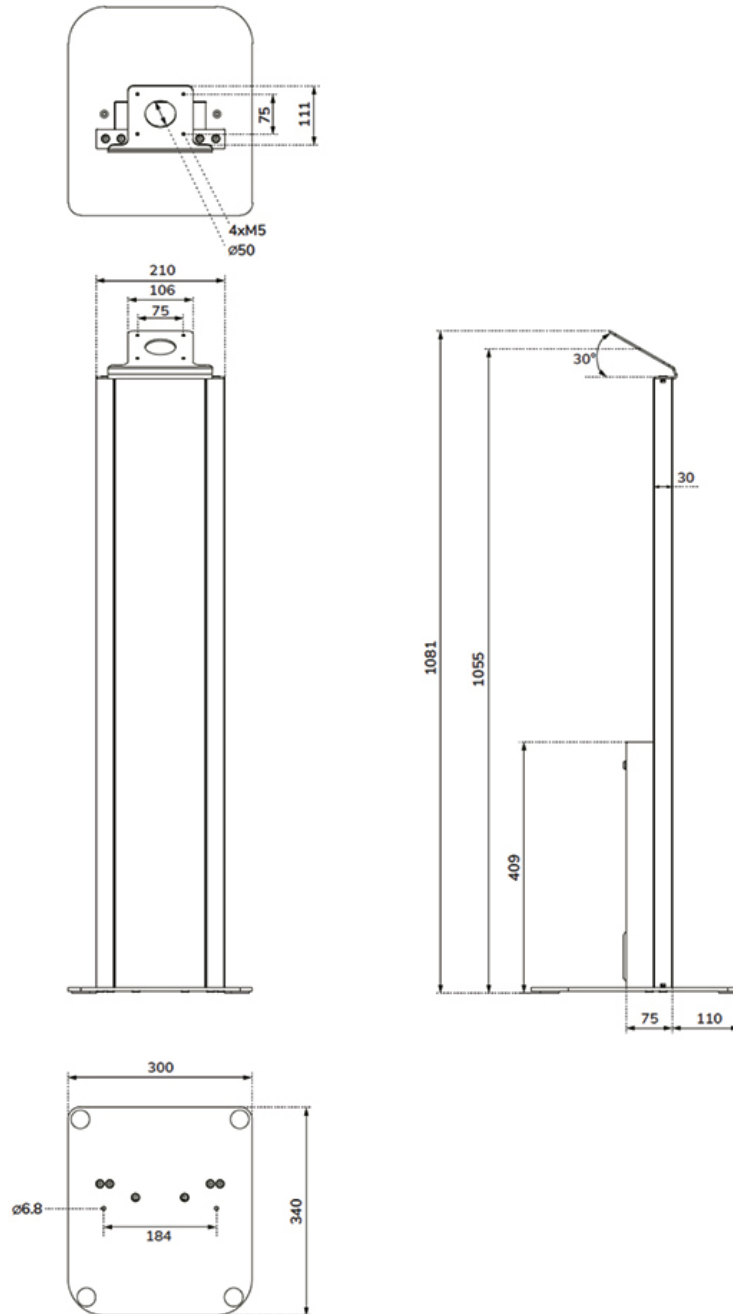

FL15-628BL1

NEOMOUNTS FL15-628BL1 SOPORTE DE SUELO PARA TABLET - MÁX. 3 KG | 6,6 LBS - CON BLOQUEO

Neomounts

Measuring unit: mm