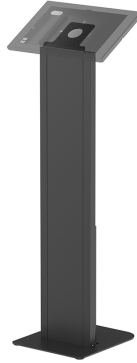

FL15-628BL1

ESPECIFICACIONES

GENERAL

Peso máximo	3
VESA mínimo	75x75 mm
VESA máximo	75x75 mm

FUNCIÓN

Tipo	Fijo
Bloqueable	Bloqueable - Candado incluida

Altura	105,5 cm
Ancho	30 cm
Profundidad	34 cm
Tipo de ajuste	Ninguno

INFORMACIÓN

Color	Negro
Material principal	Acero
Garantía	5 años

*Nota: Los tamaños en pulgadas indicados son sólo una indicación, combinados con el peso y los tamaños VESA. El peso máximo y el tamaño VESA son restricciones absolutas para los productos y no deben superarse.

NEOMOUNTS FL15-628BL1 SOPORTE DE SUELO PARA TABLET - MÁX. 3 KG | 6,6 LBS - CON BLOQUEO

Neomounts

Neomounts

Neomounts FL15-628BL1 Soporte de suelo para tablet - con bloqueo (incl. cerradura) - VESA 75x75 - atornillable - para configuración modular con WL15-601/602/603BL1 - Negro

El Neomounts FL15-628BL1 es un soporte para tabletas adecuado para montaje en suelo que puede instalarse tanto en orientación vertical como horizontal.

Su elegante diseño y su resistente estructura de aluminio garantizan una colocación segura y estable. El soporte cuenta con una base atornillable para mayor seguridad y un compartimento especial con cerradura para la regleta de enchufes. El sistema de gestión de cables permite guiarlos a través del poste.