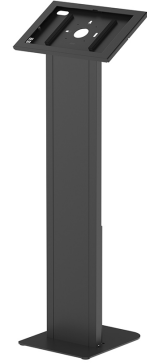

FL15-628BL1

ESPECIFICACIONES

GENERAL

Peso máximo	3
VESA mínimo	75x75 mm
VESA máximo	75x75 mm

FUNCIÓN

Tipo	Fijo
Bloqueable	Bloqueable - Candado incluida

Altura	105,5 cm
Ancho	30 cm
Profundidad	34 cm
Tipo de ajuste	Ninguno

INFORMACIÓN

Color	Negro
Material principal	Acero
Garantía	5 años

*Nota: Los tamaños en pulgadas indicados son sólo una indicación, combinados con el peso y los tamaños VESA. El peso máximo y el tamaño VESA son restricciones absolutas para los productos y no deben superarse.

NEOMOUNTS FL15-628BL1 SOPORTE DE SUELO PARA TABLET - MÁX. 3 KG | 6,6 LBS - CON BLOQUEO

Neomounts

Neomounts

Neomounts FL15-628BL1 Soporte de suelo para tablet - con bloqueo (incl. cerradura) - VESA 75x75 - atornillable - para configuración modular con WL15-601/602/603BL1 - Negro

El Neomounts FL15-628BL1 es un soporte para tabletas adecuado para montaje en suelo que puede instalarse tanto en orientación vertical como horizontal.

Su elegante diseño y su resistente estructura de aluminio garantizan una colocación segura y estable. El soporte cuenta con una base atornillable para mayor seguridad y un compartimento especial con cerradura para la regleta de enchufes. El sistema de gestión de cables permite guiarlos a través del poste.