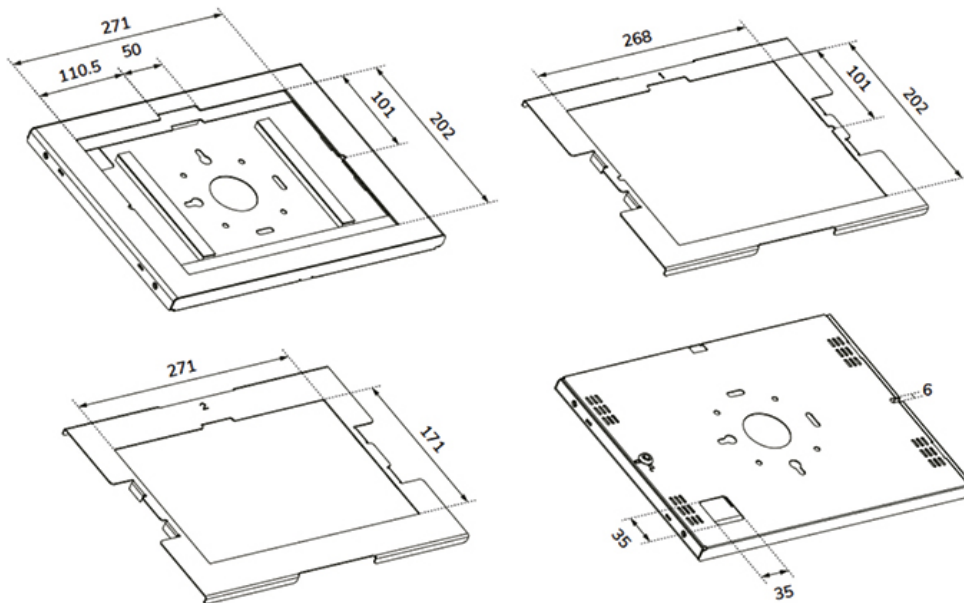

Sa construction robuste en aluminium garantit un placement sûr et solide, tandis que le système de gestion des câbles permet de les acheminer à l'intérieur ou à l'extérieur du boîtier. Un câble avec un connecteur à angle droit peut être utile pour une installation optimale. La conception intelligente comprend différents panneaux d'insertion pour tablettes, ce qui rend le boîtier adapté à diverses tablettes de 12,4 à 13"*.

Le boîtier de tablette fait partie d'un ensemble modulaire et doit être combiné avec l'un des supports suivants :

- DS15- 629BL1 : support de bureau - pour montage sur bureau ou mural
- DS15- 631BL1 : support de bureau - pour montage sur bureau ou autonome
- DS15- 632BL1 : support de bureau - pour montage sur bureau
- FL15-627BL1 : support au sol - position inclinable et rotative
- FL15-628BL1 : support au sol - position fixe paysage ou portrait

Neomounts

Measuring unit: mm