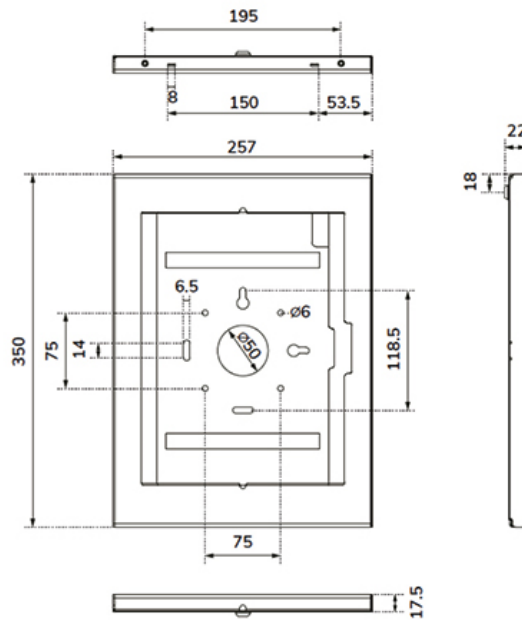

FUNCTIE

Verrouillable	Verrouillable - Serrure incluse
Hauteur	35,0 cm
Largeur	25,7 cm
Profondeur	2,2 cm
Type de réglage	Aucun

INFORMATIONS

Couleur	Noir
Matériau principal	Acier
Garantie	5 ans

*Remarque : Les tailles en pouces indiquées ne sont qu'une indication et sont combinées avec le poids maximum et les dimensions VESA. Par contre, le poids maximum et les dimensions VESA sont des limitations à ne pas dépasser.

Sa construction robuste en aluminium garantit un placement sûr et solide, tandis que le système de gestion des câbles permet de les acheminer à l'intérieur ou à l'extérieur du boîtier. Un câble avec un connecteur à angle droit peut être utile pour une installation optimale. La conception intelligente comprend différents panneaux d'insertion pour tablettes, ce qui rend le boîtier adapté à diverses tablettes de 12,4 à 13"*.

Le boîtier de tablette fait partie d'un ensemble modulaire et doit être combiné avec l'un des supports suivants :

- DS15- 629BL1 : support de bureau - pour montage sur bureau ou mural
- DS15- 631BL1 : support de bureau - pour montage sur bureau ou autonome
- DS15- 632BL1 : support de bureau - pour montage sur bureau
- FL15-627BL1 : support au sol - position inclinable et rotative
- FL15-628BL1 : support au sol - position fixe paysage ou portrait

Neomounts

Measuring unit: mm