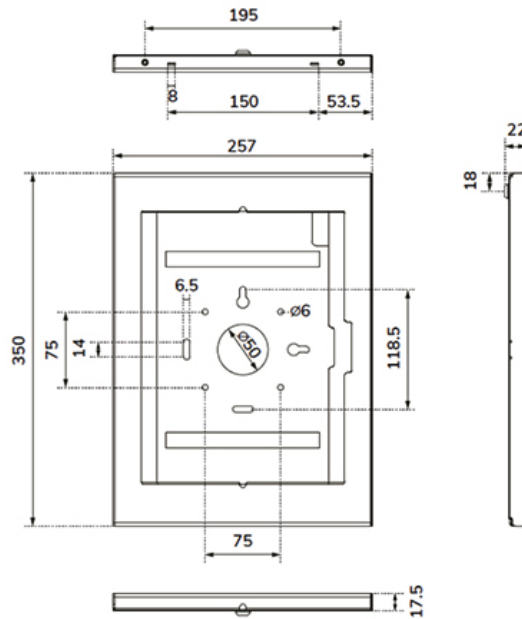

Su resistente estructura de aluminio garantiza una colocación segura y estable, mientras que el sistema de gestión de cables permite guiarlos por dentro o por fuera de la carcasa. Para una instalación óptima, puede resultar útil un cable con conector en ángulo recto. Su ingenioso diseño incluye diferentes paneles de inserción, lo que hace que la carcasa sea adecuada para diversas tabletas de 12,4-13".

DS15- 632BL1 : soporte de escritorio: para montaje en escritorio

FL15-627BL1 : soporte de suelo: posición inclinable y giratoria

FL15-628BL1 : soporte de suelo: posición fija horizontal o vertical

*Adecuado para:

12,9" Apple iPad Pro 3, 4, 5, 6

13" Apple iPad Pro 7 & iPad Air 6, 7, 8

12,4" Samsung Galaxy TAB S7+, S8+, S9+/FE+, S10+

WL15-602BL1

NEOMOUNTS WL15-602BL1 CARCASA PARA TABLET - 12.4-13" | 31,5-33 CM - CON BLOQUEO

Neomounts

Measuring unit: mm