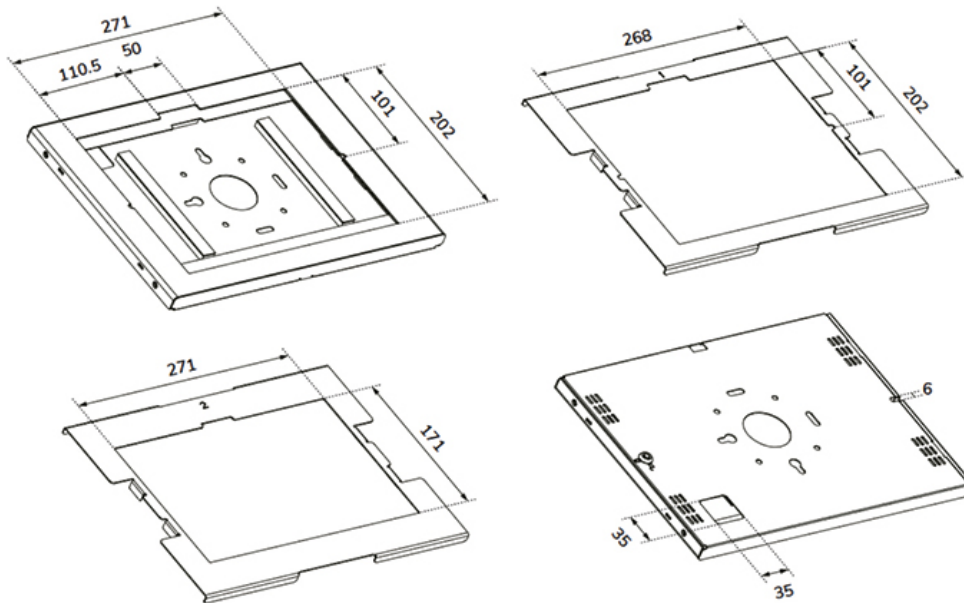

Su resistente estructura de aluminio garantiza una colocación segura y estable, mientras que el sistema de gestión de cables permite guiarlos por dentro o por fuera de la carcasa. Para una instalación óptima, puede resultar útil un cable con conector en ángulo recto. Su ingenioso diseño incluye diferentes paneles de inserción, lo que hace que la carcasa sea adecuada para diversas tabletas de 12,4-13".

La carcasa de la tablet forma parte de un sistema modular y debe combinarse con uno de los siguientes soportes:

DS15- 629BL1 : soporte de escritorio, para montaje en escritorio o pared.

DS15- 631BL1 : soporte de escritorio, para montaje en escritorio o independiente.

DS15- 632BL1 : soporte de escritorio: para montaje en escritorio

FL15-627BL1 : soporte de suelo: posición inclinable y giratoria

FL15-628BL1 : soporte de suelo: posición fija horizontal o vertical

*Adecuado para:

Neomounts

Measuring unit: mm