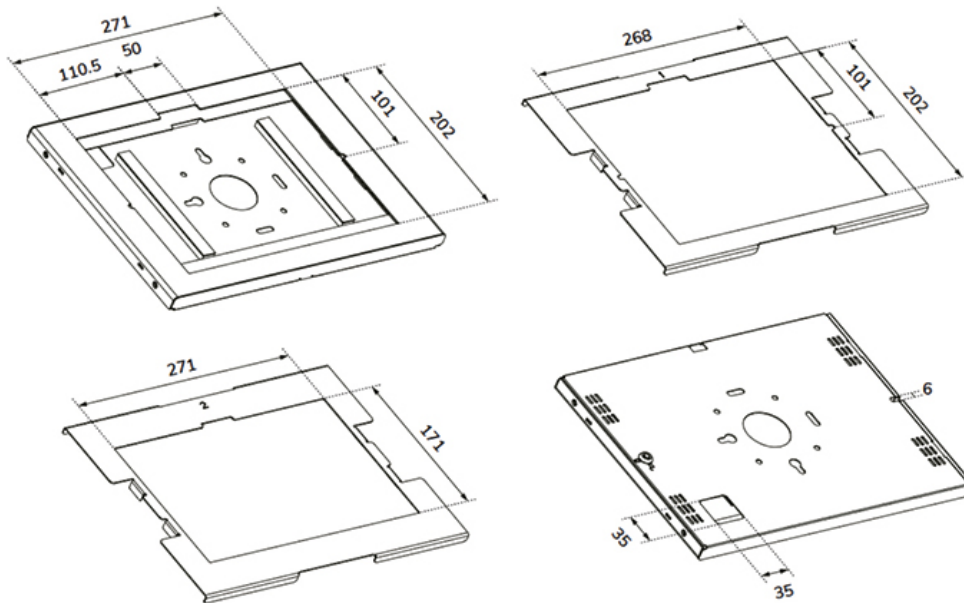

WL15-602BL1

NEOMOUNTS WL15-602BL1 TABLET CASING - 12.4-13" | 31,5-33 CM - VERGRENDELBAAR

SPECIFICATIES

ALGEMEEN

Min. beeldformaat*	12.4
Max. beeldformaat*	13
Max. draagvermogen	1
Schermen	1
VESA maximaal	75x75 mm
VESA minimaal	75x75 mm

FUNCTIE

Vergrendelbaar	Vergrendelbaar - Slot inbegrepen
Hoogte	35,0 cm
Breedte	25,7 cm
Diepte	2,2 cm
Verstellingstype	Geen

INFORMATIE

Kleur	
Hoofdmateriaal	Staal
Garantie	5 jaar

*NB. De vermelde inch-maten zijn slechts een indicatie, gecombineerd met het gewicht en de VESA-maten. Het maximale gewicht en de VESA-maat zijn absolute beperkingen voor de producten en dienen niet te worden overschreden.

Neomounts

Neomounts

Neomounts WL15-602BL1 Tablethouder - vergrendelbaar (incl. slot) - VESA 75x75 - geschikt voor verschillende 12.4-13" tablets - voor modulaire setup met diverse bureau- en vloerstandaarden - Zwart

De Neomounts WL15-602BL1 is een tablethouder die zowel in staande (portrait) als liggende (landscape) stand kan worden geïnstalleerd. De houder is voorzien van een antidiefstalslot en kan worden gemonteerd op diverse geschikte Neomounts-standaarden.

De robuuste aluminium constructie garandeert een veilige en uiterst stabiele plaatsing, terwijl het kabelmanagementsysteem ervoor zorgt dat kabels zowel binnen als buiten de behuizing kunnen worden geleid. Voor een optimale installatie kan een kabel met een haakse connector uitkomst bieden. Dankzij het slimme design met verschillende inlegpanelen is de houder geschikt voor diverse 12,4-13"* tablets.

De tablethouder maakt deel uit van een modulaire opstelling en dient gecombineerd te worden met een van de volgende standaarden:
DS15-629BL1: Bureaustandaard - voor bureau- of wandmontage
DS15-631BL1: Bureaustandaard - voor bureaumontage of losse plaatsing
DS15-632BL1: Bureaustandaard - voor vaste bureaumontage
FL15-627BL1: Vloerstandaard - kantelbaar en draaibaar
FL15-628BL1: Vloerstandaard - vaste staande of liggende positie

*Raadpleeg het compatibiliteitsoverzicht in de productdocumentatie om de juiste behuizing voor jouw merk en type tablet te vinden.

WL15-602BL1

NEOMOUNTS WL15-602BL1 TABLET CASING - 12.4-13" | 31,5-33 CM - VERGRENDELBAAR

Neomounts

Measuring unit: mm