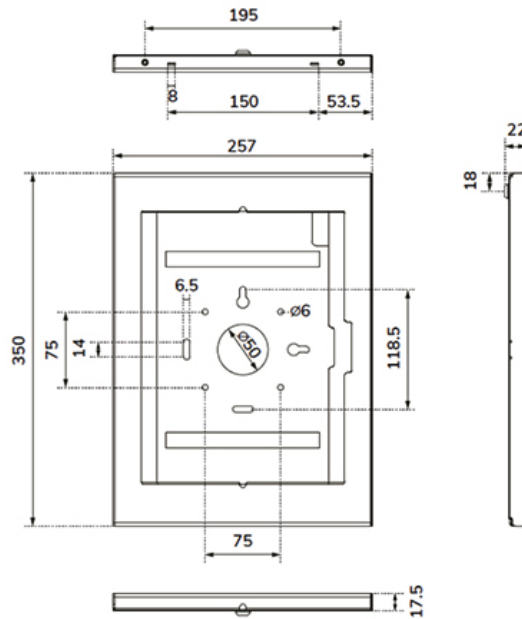

#### FUNCTIE

Vergrendelbaar	Vergrendelbaar - Slot inbegrepen
Hoogte	35,0 cm
Breedte	25,7 cm
Diepte	2,2 cm
Verstellingstype	Geen

### Neomounts WL15-602BL1 Tablethouder - vergrendelbaar (incl. slot) - VESA 75x75 - geschikt voor verschillende 12.4-13" tablets - voor modulaire setup met diverse bureau- en vloerstandaarden - Zwart

De Neomounts WL15-602BL1 is een tablethouder die zowel in staande (portrait) als liggende (landscape) stand kan worden geïnstalleerd. De houder is voorzien van een antidiefstalslot en kan worden gemonteerd op diverse geschikte Neomounts-standaarden.

De robuuste aluminium constructie garandeert een veilige en uiterst stabiele plaatsing, terwijl het kabelmanagementsysteem ervoor zorgt dat kabels zowel binnen als buiten de behuizing kunnen worden geleid. Voor een optimale installatie kan een kabel met een haakse connector uitkomst bieden. Dankzij het slimme design met verschillende inlegpanelen is de houder geschikt voor diverse 12,4-13"\* tablets.

## NEOMOUNTS WL15-602BL1 TABLET CASING - 12.4-13" | 31,5-33 CM - VERGRENDELBAAR

Neomounts

Measuring unit: mm