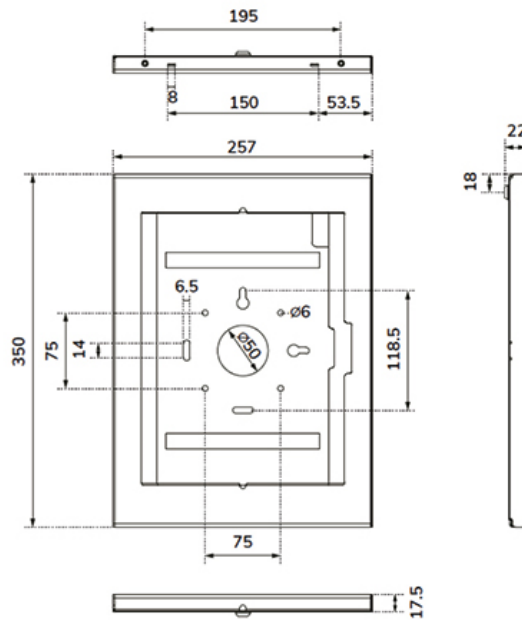

WL15-602BL1

NEOMOUNTS WL15-602BL1 BOÎTIER DE TABLETTE - 12.4-13" | 31,5-33 CM - VERROUILLABLE

CARACTÉRISTIQUES

GÉNÉRAL

Taille de l'écran min.*	12.4
Taille de l'écran max.*	13
Poids max.	1
Écrans	1
VESA maximum	75x75 mm
VESA minimum	75x75 mm

FUNCTIE

Verrouillable	Verrouillable - Serrure incluse
Hauteur	35,0 cm
Largeur	25,7 cm
Profondeur	2,2 cm
Type de réglage	Aucun

INFORMATIONS

Couleur	Noir
Matériau principal	Acier
Garantie	5 ans

*Remarque : Les tailles en pouces indiquées ne sont qu'une indication et sont combinées avec le poids maximum et les dimensions VESA. Par contre, le poids maximum et les dimensions VESA sont des limitations à ne pas dépasser.

Sa construction robuste en aluminium garantit un placement sûr et solide, tandis que le système de gestion des câbles permet de les acheminer à l'intérieur ou à l'extérieur du boîtier. Un câble avec un connecteur à angle droit peut être utile pour une installation optimale. La conception intelligente comprend différents panneaux d'insertion pour tablettes, ce qui rend le boîtier adapté à diverses tablettes de 12,4 à 13"*.

Neomounts

Measuring unit: mm