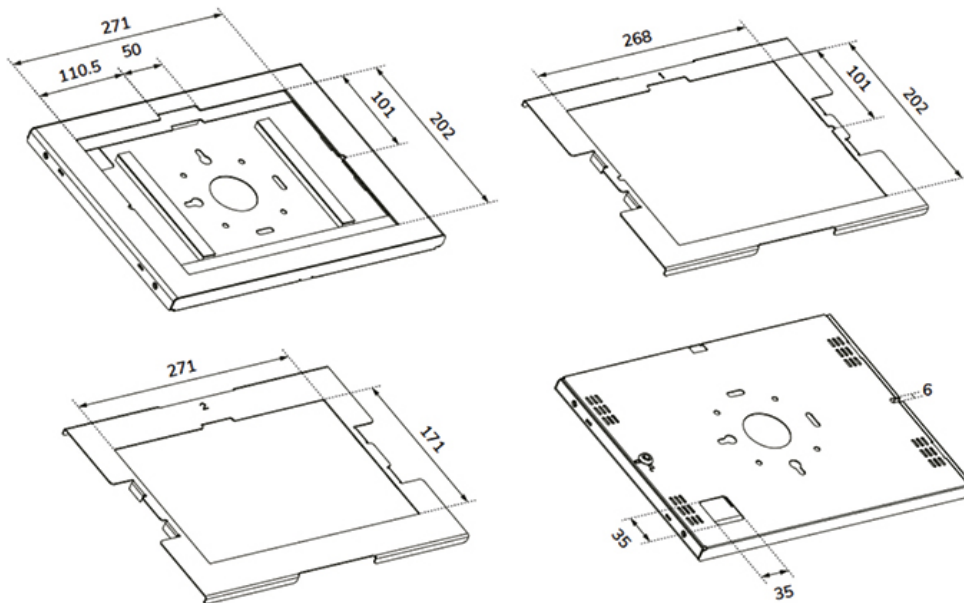

FUNCTIE

Verrouillable	Verrouillable - Serrure incluse
Hauteur	35,0 cm
Largeur	25,7 cm
Profondeur	2,2 cm
Type de réglage	Aucun

INFORMATIONS

Couleur	Noir
Matériau principal	Acier
Garantie	5 ans

*Remarque : Les tailles en pouces indiquées ne sont qu'une indication et sont combinées avec le poids maximum et les dimensions VESA. Par contre, le poids maximum et les dimensions VESA sont des limitations à ne pas dépasser.

Sa construction robuste en aluminium garantit un placement sûr et solide, tandis que le système de gestion des câbles permet de les acheminer à l'intérieur ou à l'extérieur du boîtier. Un câble avec un connecteur à angle droit peut être utile pour une installation optimale. La conception intelligente comprend différents panneaux d'insertion pour tablettes, ce qui rend le boîtier adapté à diverses tablettes de 12,4 à 13"*.

Le boîtier de tablette fait partie d'un ensemble modulaire et doit être combiné avec l'un des supports suivants :

- DS15- 629BL1 : support de bureau - pour montage sur bureau ou mural
- DS15- 631BL1 : support de bureau - pour montage sur bureau ou autonome
- DS15- 632BL1 : support de bureau - pour montage sur bureau
- FL15-627BL1 : support au sol - position inclinable et rotative
- FL15-628BL1 : support au sol - position fixe paysage ou portrait

Neomounts

Measuring unit: mm