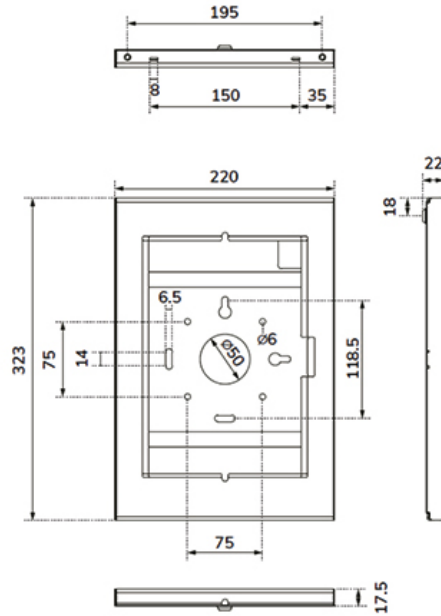

FUNCTIE

Verrouillable	Verrouillable - Serrure incluse
Hauteur	32,3 cm
Largeur	22 cm
Profondeur	2,2 cm
Type de réglage	Aucun

INFORMATIONS

Couleur	Noir
Matériau principal	Acier
Garantie	5 ans

*Remarque : Les tailles en pouces indiquées ne sont qu'une indication et sont combinées avec le poids maximum et les dimensions VESA. Par contre, le poids maximum et les dimensions VESA sont des limitations à ne pas dépasser.

Sa construction robuste en aluminium garantit un placement sûr et solide, tandis que le système de gestion des câbles permet de les acheminer à l'intérieur ou à l'extérieur du boîtier. Un câble avec un connecteur à angle droit peut être utile pour une installation optimale. La conception astucieuse comprend différents panneaux d'insertion pour tablettes, ce qui rend le boîtier adapté à diverses tablettes de 10,9 à 11"*.

Le boîtier de tablette fait partie d'un ensemble modulaire et doit être combiné avec l'un des supports suivants :

- DS15- 629BL1 : support de bureau - pour montage sur bureau ou mural
- DS15- 631BL1 : support de bureau - pour montage sur bureau ou autonome
- DS15- 632BL1 : support de bureau - pour montage sur bureau
- FL15-627BL1 : support au sol - position inclinable et rotative
- FL15-628BL1 : support au sol - position fixe paysage ou portrait

WL15-601BL1

NEOMOUNTS WL15-601BL1 BOÎTIER DE TABLETTE - 10.9-11" | 25,4-27,9 CM - VERROUILLABLE

Neomounts

Measuring unit: mm