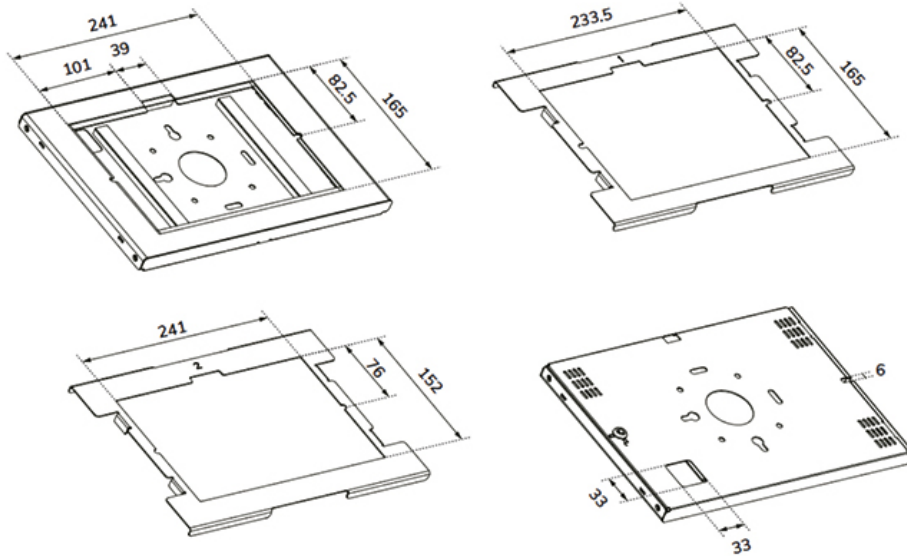

Sa construction robuste en aluminium garantit un placement sûr et solide, tandis que le système de gestion des câbles permet de les acheminer à l'intérieur ou à l'extérieur du boîtier. Un câble avec un connecteur à angle droit peut être utile pour une installation optimale. La conception astucieuse comprend différents panneaux d'insertion pour tablettes, ce qui rend le boîtier adapté à diverses tablettes de 10,9 à 11"*.

Le boîtier de tablette fait partie d'un ensemble modulaire et doit être combiné avec l'un des supports suivants :

- DS15- 629BL1 : support de bureau - pour montage sur bureau ou mural
- DS15- 631BL1 : support de bureau - pour montage sur bureau ou autonome
- DS15- 632BL1 : support de bureau - pour montage sur bureau
- FL15-627BL1 : support au sol - position inclinable et rotative
- FL15-628BL1 : support au sol - position fixe paysage ou portrait

WL15-601BL1

NEOMOUNTS WL15-601BL1 BOÎTIER DE TABLETTE - 10.9-11" | 25,4-27,9 CM - VERROUILLABLE

Neomounts

Measuring unit: mm