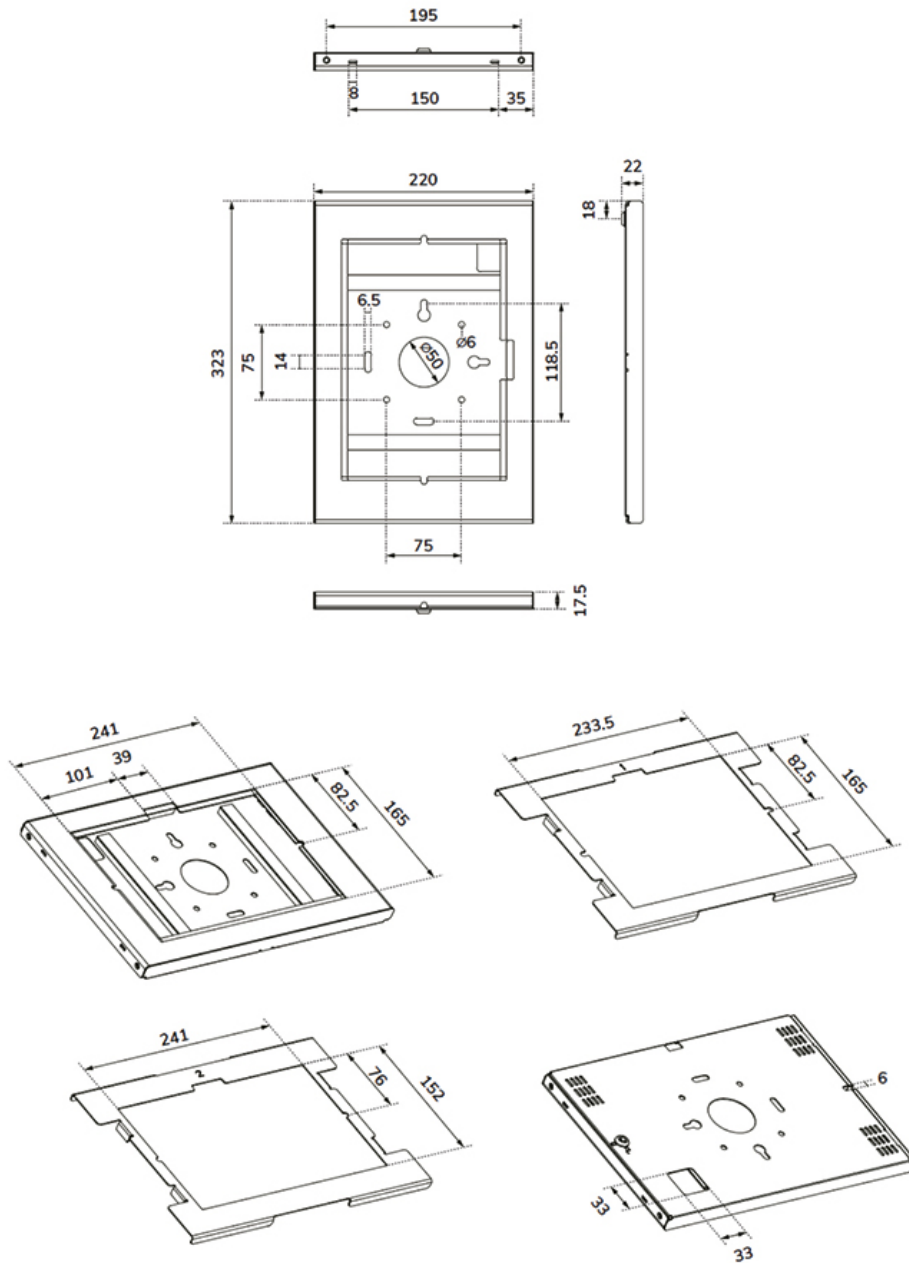

#### FUNCTIE

Bloqueable	Bloqueable - Candado incluida
------------	-------------------------------

Altura	32,3 cm
Ancho	22 cm
Profundidad	2,2 cm
Tipo de ajuste	Ninguno

Su resistente estructura de aluminio garantiza una colocación segura y estable, mientras que el sistema de gestión de cables permite pasar los cables por dentro o por fuera de la carcasa. Para una instalación óptima, puede ser útil utilizar un cable con conector en ángulo recto. Su ingenioso diseño incluye diferentes paneles de inserción para tabletas, lo que hace que la carcasa sea adecuada para varias tabletas de 10,9-11"\*.

10,9" Apple iPad Air 4/5 & iPad 10

11" Apple iPad Air 6/7, iPad 11& iPad Pro 3, 4, 5, 6, 7, 8

10,9" Samsung Galaxy TAB S9 FE & S10 FE, Lite

11" Samsung Galaxy TAB S7, S8, S9, S11 & A9+, A11+

11" Lenovo Idea Tab

WL15-601BL1

NEOMOUNTS WL15-601BL1 CARCASA PARA  
TABLET - 10.9-11" | 25,4-27,9 CM - CON BLOQUEO

Neomounts

Measuring unit: mm